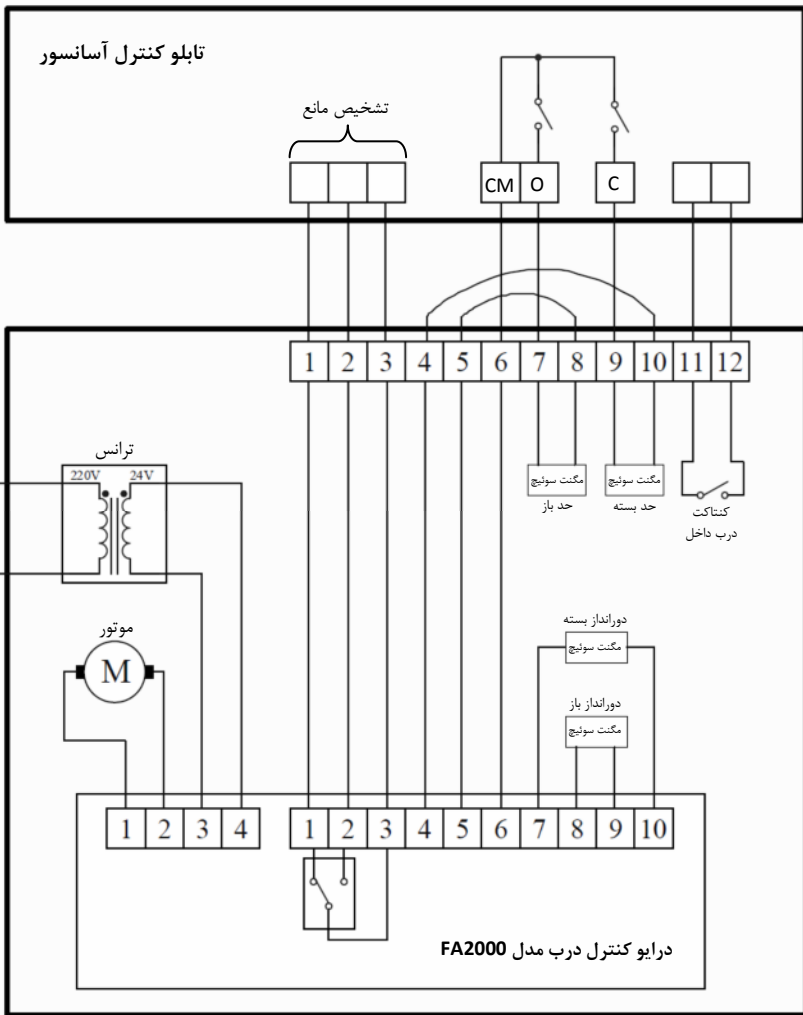

عمران مدرن
بازار نوین ارتباطات ساختمانی

نصب آسانسور و تهیه کلیه قطعات

سراسر کشور

با قیمت استثنایی و اکیپ متخصص

برای مشاوره رایگان تماس بگیرید

02162999675

نقشه سیم بندی درب نیمه اتوماتیک سماتیک 2000

نقشه سیم بندی درب تمام اتوماتیک سماتیک 2000

نحوه عملکرد درب در زمان باز و بسته شدن (طرح 1)

نحوه عملکرد درب در زمان باز و بسته شدن (طرح ۲)

نحوه عملکرد درب در زمان باز و بسته شدن (طرح ۳)

نحوه عملکرد درب در زمان باز و بسته شدن (طرح ۴)