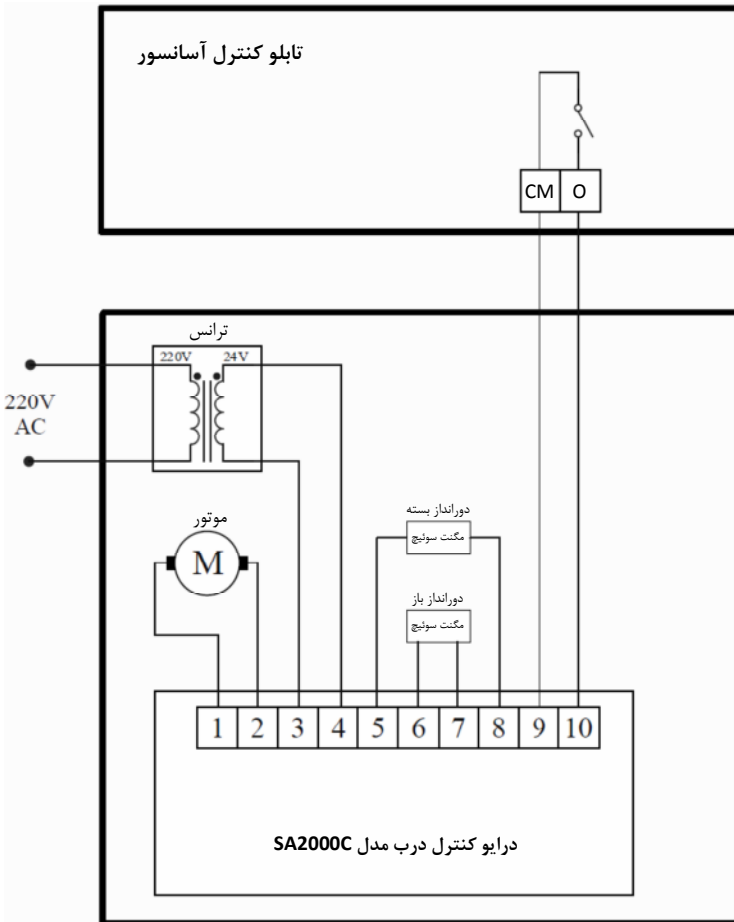

عمران مدرن
بازار نوین ارتباطات ساختمانی

نصب آسانسور و تهیه کلیه قطعات

سراسر کشور

با قیمت استثنایی و اکیپ متخصص

برای مشاوره رایگان تماس بگیرید

02162999675

نقشه سیم بندی درب نیمه اتوماتیک سماتیک 2000

نقشه سیم بندی درب تمام اتوماتیک سماتیک 2000