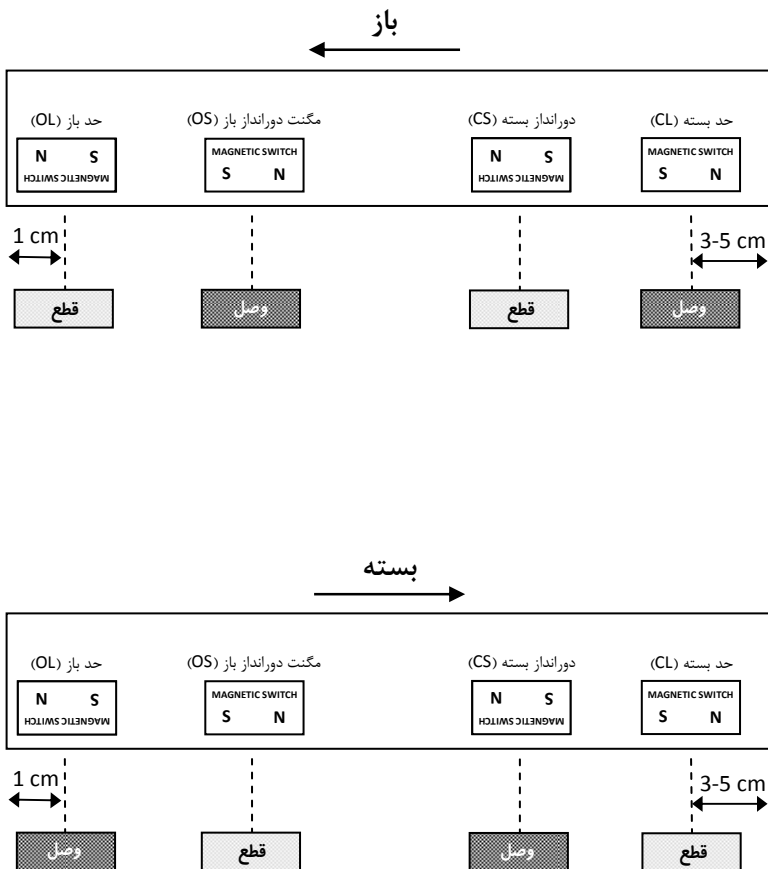

عمران مدرن
بازار نوین ارتباطات ساختمانی

نصب آسانسور و تهیه کلیه قطعات

سراسر کشور

با قیمت استثنایی و اکیپ متخصص

برای مشاوره رایگان تماس بگیرید

02162999675

نقشه سیم بندی درب نیمه اتوماتیک سماتیک 2000

نقشه سیم بندی درب تمام اتوماتیک سماتیک 2000

نحوه عملکرد درب در زمان باز و بسته شدن (طرح 1)

نحوه عملکرد درب در زمان باز و بسته شدن (طرح ۲)

نحوه عملکرد درب در زمان باز و بسته شدن (طرح ۳)

نحوه عملکرد درب در زمان باز و بسته شدن (طرح ۴)