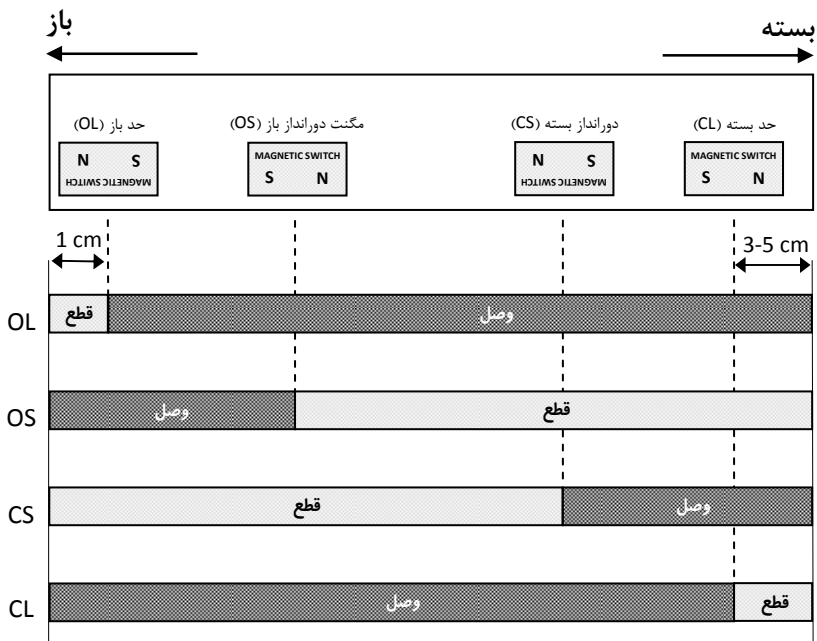

عمران مدرن
بازار نوین ارتباطات ساختمانی

نصب آسانسور و تهیه کلیه قطعات

سراسر کشور

با قیمت استثنایی و اکیپ متخصص

برای مشاوره رایگان تماس بگیرید

02162999675

نقشه سیم بندی درب نیمه اتوماتیک سماتیک 2000

نقشه سیم بندی درب تمام اتوماتیک سماتیک 2000

نحوه عملکرد درب در زمان باز و بسته شدن (طرح 1)

نحوه عملکرد درب در زمان باز و بسته شدن (طرح ۲)

نحوه عملکرد درب در زمان باز و بسته شدن (طرح ۳)

نحوه عملکرد درب در زمان باز و بسته شدن (طرح ۴)