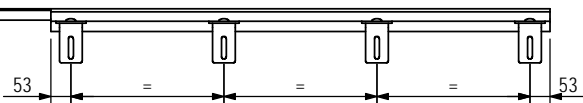

S2R

DW	A (mm)	FIG.	WEIGHT WITH DH=2000 mm
600	1060	A-B	74 KG
700	1210	A-B	82 KG
800	1360	A-B	88 KG
900	1510	A-B	98 KG
1000	1660	C-B	102 KG
1100	1810	C-B	108 KG
1200	1960	C-B	115 KG

NOTE: DOOR PANELS HEIGHT'S IN DH=2100 mm & DH=2200 mm ARE AVAILABLE.

نکته: ارتفاع لنگه درب در اندازه های DH=2100 mm و DH=2200 mm موجود می باشد

S3L

FIG. B

FIG. A

FIG. C

DW	A (mm)	FIG.	WEIGHT WITH DH=2000 mm
700	1090	A-B	96 KG
800	1230	A-B	103 KG
900	1360	A-B	115 KG
1050	1560	C-B	125 KG
1200	1760	C-B	133 KG
1350	1960	C-B	145 KG
1500	2160	C-B	158 KG

NOTE: DOOR PANELS HEIGHT'S IN DH=2100 mm & DH=2200 mm ARE AVAILABLE.

نکته: ارتفاع لنگه درب در اندازه های DH=2200 mm و DH=2100 mm موجود می باشد

S3R

FIG. B

FIG. A

FIG. C

DW	A (mm)	FIG.	WEIGHT WITH DH=2000 mm
700	1090	A-B	96 KG
800	1230	A-B	103 KG
900	1360	A-B	115 KG
1050	1560	C-B	125 KG
1200	1760	C-B	133 KG
1350	1960	C-B	145 KG
1500	2160	C-B	158 KG

NOTE: DOOR PANELS HEIGHT'S IN DH=2100 mm & DH=2200 mm ARE AVAILABLE.

نکته: ارتفاع لنگه درب در اندازه های DH=2100 mm و DH=2200 mm موجود می باشد

FRONT AND SIDE VIEW OF S2000

S2Z

DW	A (mm)	FIG.	WEIGHT WITH DH=2000 mm
600	1250	A-B	72 kg
700	1450	A-B	80 kg
800	1650	A-B	84 kg
900	1850	A-B	90 kg
1000	2050	C-B	96 kg
1100	2250	C-B	104 kg
1200	2450	C-B	108 kg