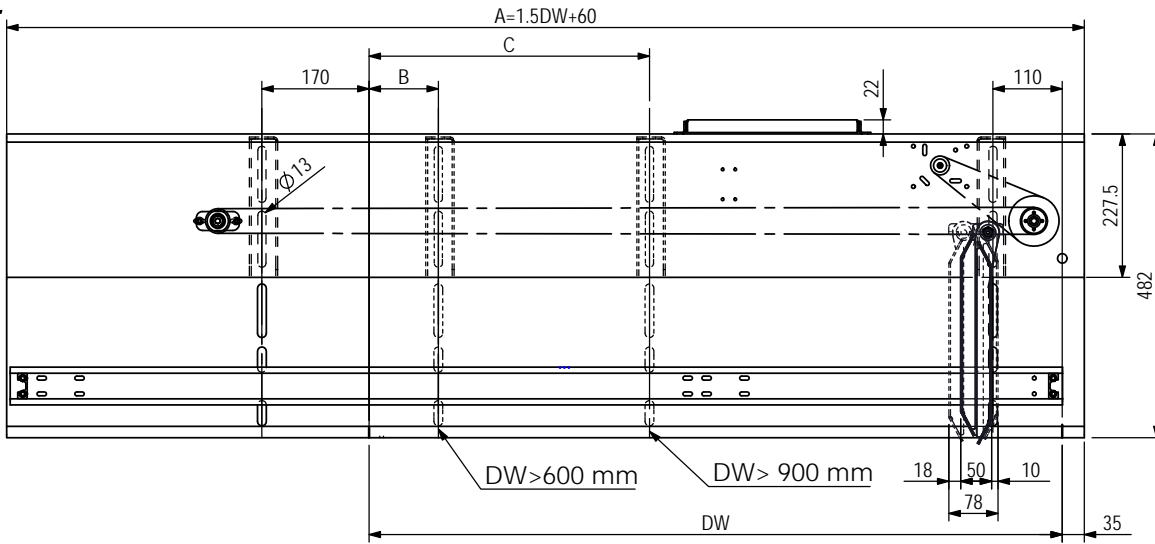

K2L

DW (mm)	A (mm)	B (mm)	C (mm)	WEIGHT OF DOOR OPERATOR	WEIGHT WITH DH=2000 mm
600	960	---	---	42 KG	72 KG
700	1110	110	---	46 KG	80 KG
800	1260	110	---	50 KG	87 KG
900	1410	110	---	54 KG	95 KG
1000	1560	110	395	60 KG	104 KG
1100	1710	110	445	64 KG	112 KG
1200	1860	110	495	68 KG	119 KG

NOTE: DOOR PANELS HEIGHT'S IN DH=2100 mm & DH=2200 mm ARE AVAILABLE.

نکته: ارتفاع لنگه درب در اندازه های DH=2100 mm و DH=2200 mm موجود می باشد