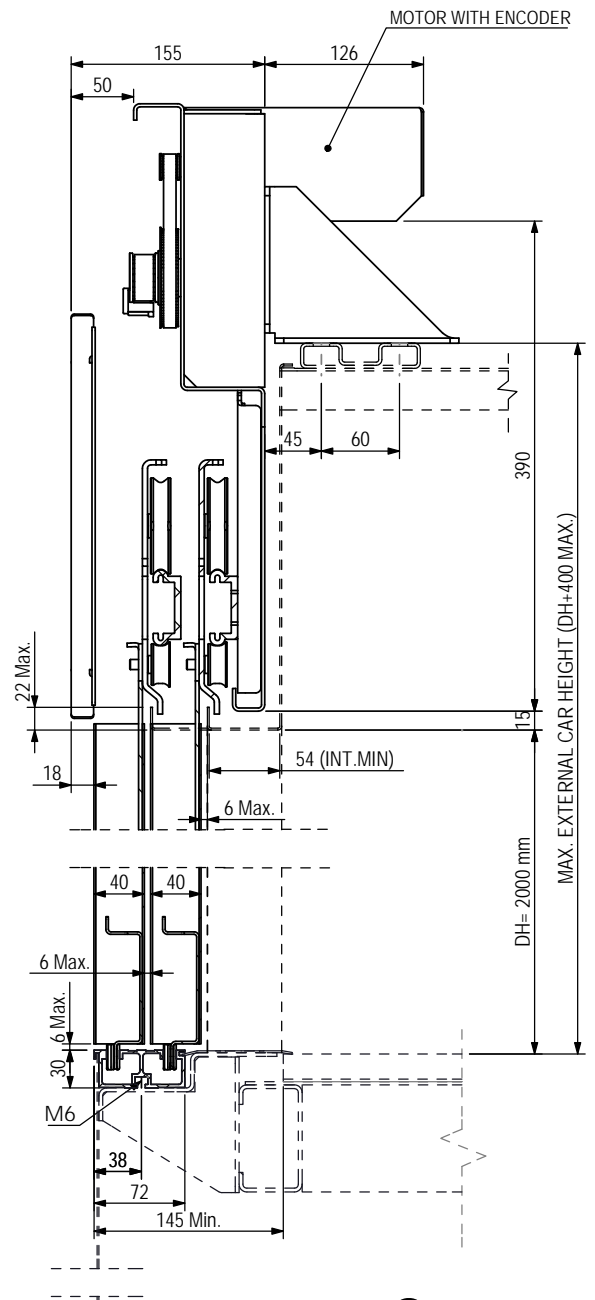

NOTE: DOOR PANELS HEIGHT'S IN DH=2100 mm & DH=2200 mm ARE AVAILABLE.

نکته: ارتفاع لنگه درب در اندازه های DH=2100 mm و DH=2200 mm موجود می باشد

K2Z

DW	A (mm)	WEIGHT OF DOOR OPERATOR	WEIGHT WITH DH=2000 mm
600	1250	38 KG	67 KG
700	1450	42 KG	74 KG
800	1650	46 KG	81 KG
900	1850	50 KG	88 KG
1000	2050	55 KG	96 KG
1100	2250	60 KG	104 KG
1200	2450	65 KG	112 KG

NOTE: DOOR PANELS HEIGHT'S IN DH=2100 mm & DH=2200 mm ARE AVAILABLE.

نکته: ارتفاع لنگه درب در اندازه های DH=2100 mm و DH=2200 mm موجود می باشد

Simataksun Iran. NO. 85, 7th floor, Valiasr Complex., Firoozeh St., Valiasr Ave., Tehran.
Tel: +98 21 88941533 / Fax: +98 21 88942480 / www.simataksun.ir

Simataksun Co.

K4Z

K4Z Small				
DW	A (mm)	C (mm)	WEIGHT OF DOOR OPERATOR	WEIGHT WITH DH=2000 mm
700	1210	----	47 KG	87 KG
800	1310	----	51 KG	91 KG
900	1410	----	55 KG	95 KG

DW	A 1.5DW+50 (mm)	C (mm)	WEIGHT OF DOOR OPERATOR	WEIGHT WITH DH=2000 mm
1000	1550	----	59 KG	101 KG
1200	1850	495	65 KG	122 KG
1400	2150	595	73 KG	136 KG
1600	2450	695	80 KG	149 KG
1800	2750	795	89 KG	164 KG
2000	3050	895	93 KG	174 KG

NOTE: DOOR PANELS HEIGHT'S IN DH=2100 mm & DH=2200 mm ARE AVAILABLE.

نکته: ارتفاع لنگه درب در اندازه های DH=2100 mm و DH=2200 mm موجود می باشد

Model	L (mm)
Default	245
Advanced Model	
A	445
B	645

NOTE: SKATE EXPANSION ASSEMBLY IN L=445 mm & L=645 mm LONG WILL BE MADE ON ORDER.