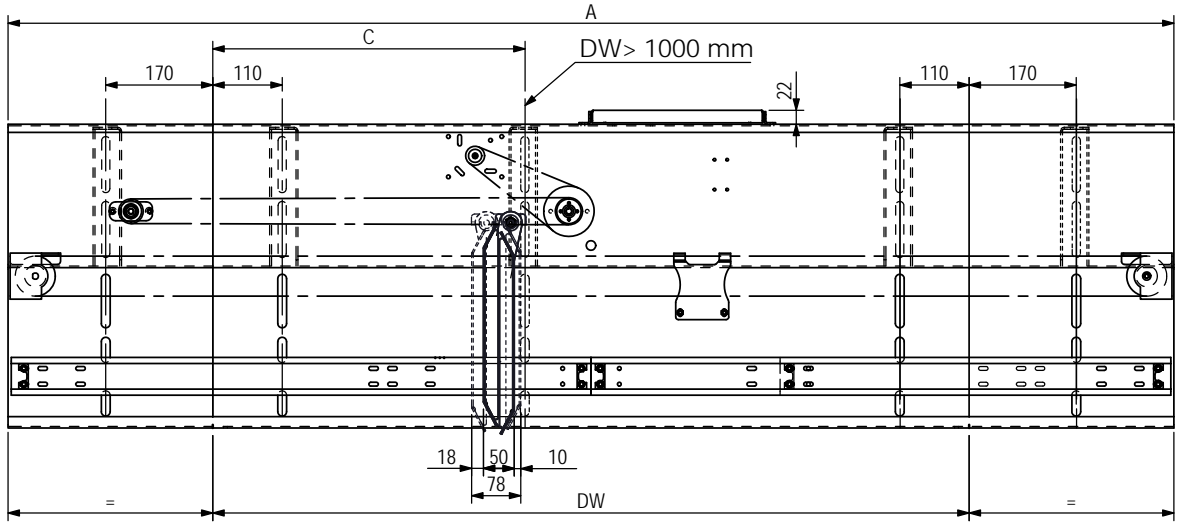

K4Z

K4Z Small				
DW	A (mm)	C (mm)	WEIGHT OF DOOR OPERATOR	WEIGHT WITH DH=2000 mm
700	1210	----	47 KG	87 KG
800	1310	----	51 KG	91 KG
900	1410	----	55 KG	95 KG

DW	A 1.5DW+50 (mm)	C (mm)	WEIGHT OF DOOR OPERATOR	WEIGHT WITH DH=2000 mm
1000	1550	----	59 KG	101 KG
1200	1850	495	65 KG	122 KG
1400	2150	595	73 KG	136 KG
1600	2450	695	80 KG	149 KG
1800	2750	795	89 KG	164 KG
2000	3050	895	93 KG	174 KG

NOTE: DOOR PANELS HEIGHT'S IN DH=2100 mm & DH=2200 mm ARE AVAILABLE.

نکته: ارتفاع لنگه درب در اندازه های DH=2100 mm و DH=2200 mm موجود می باشد