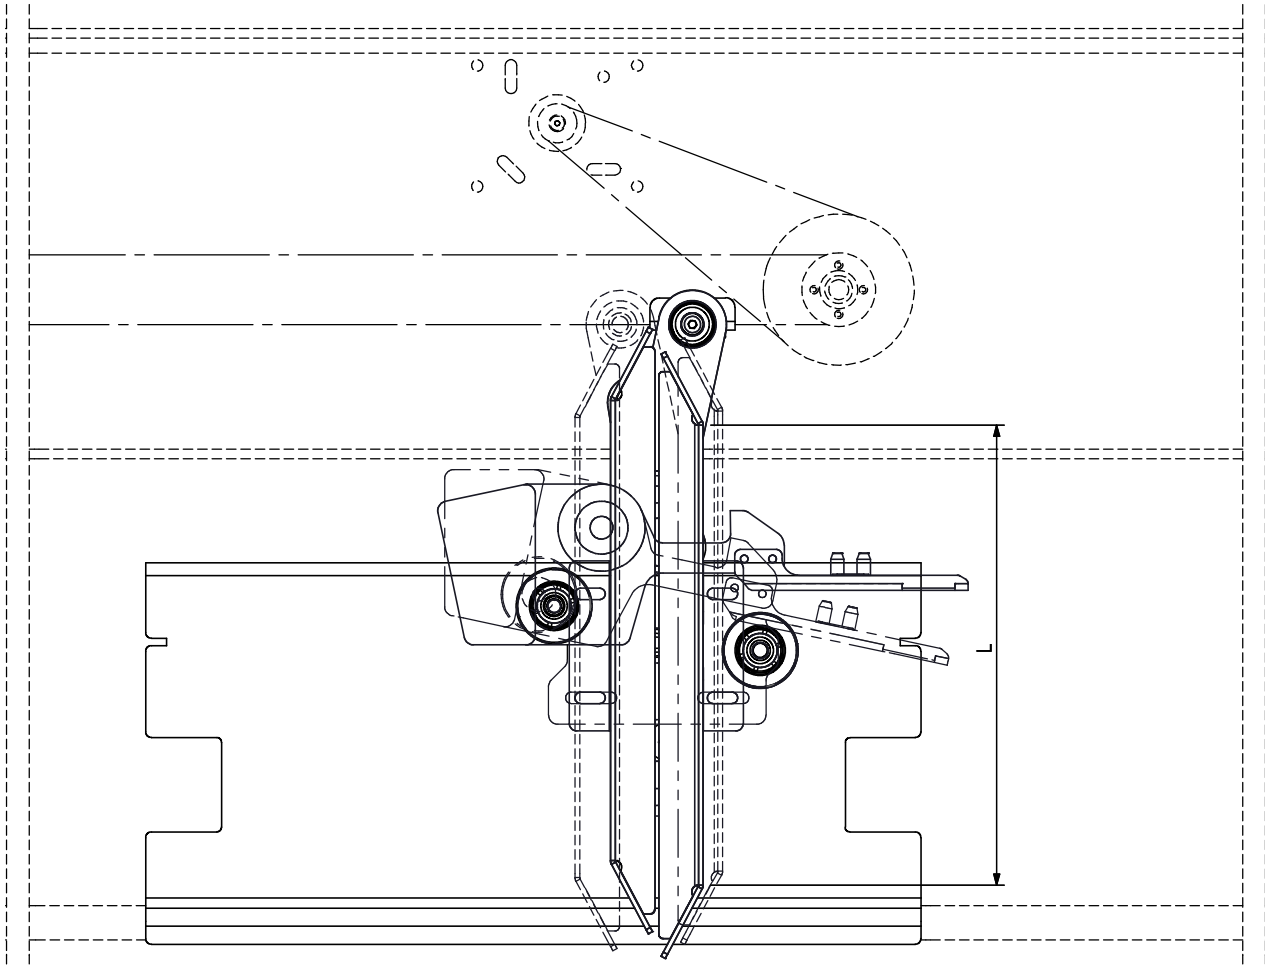

NOTE: DOOR PANELS HEIGHT'S IN DH=2100 mm & DH=2200 mm ARE AVAILABLE.

نکته: ارتفاع لنگه درب در اندازه های DH=2100 mm و DH=2200 mm موجود می باشد

Model	L (mm)
Default	245
Advanced Model	
A	445
B	645

NOTE: SKATE EXPANSION ASSEMBLY IN L=445 mm & L=645 mm LONG WILL BE MADE ON ORDER.