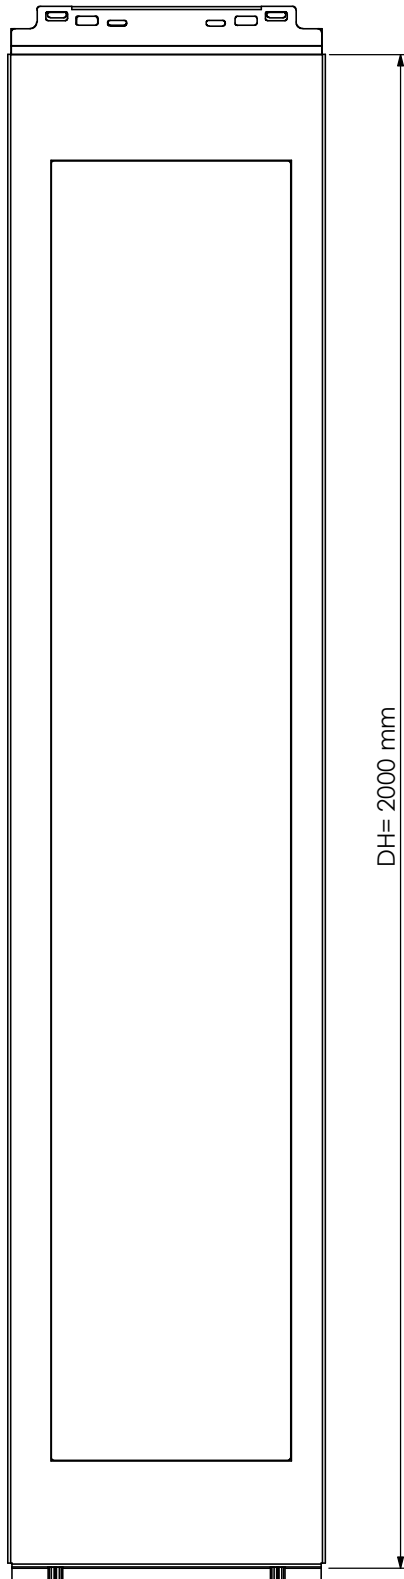

FRONT AND SIDE VIEW OF S2000

GLASS DOOR

NOTE:

ALL THE CAR DOORS AND LANDING DOORS
COULD BE ORDERED IN GLASS TYPE

نکته

کلیه سازه‌های درب کابین و طبقه برای درب شیشه‌ای
نیز موجود می‌باشد