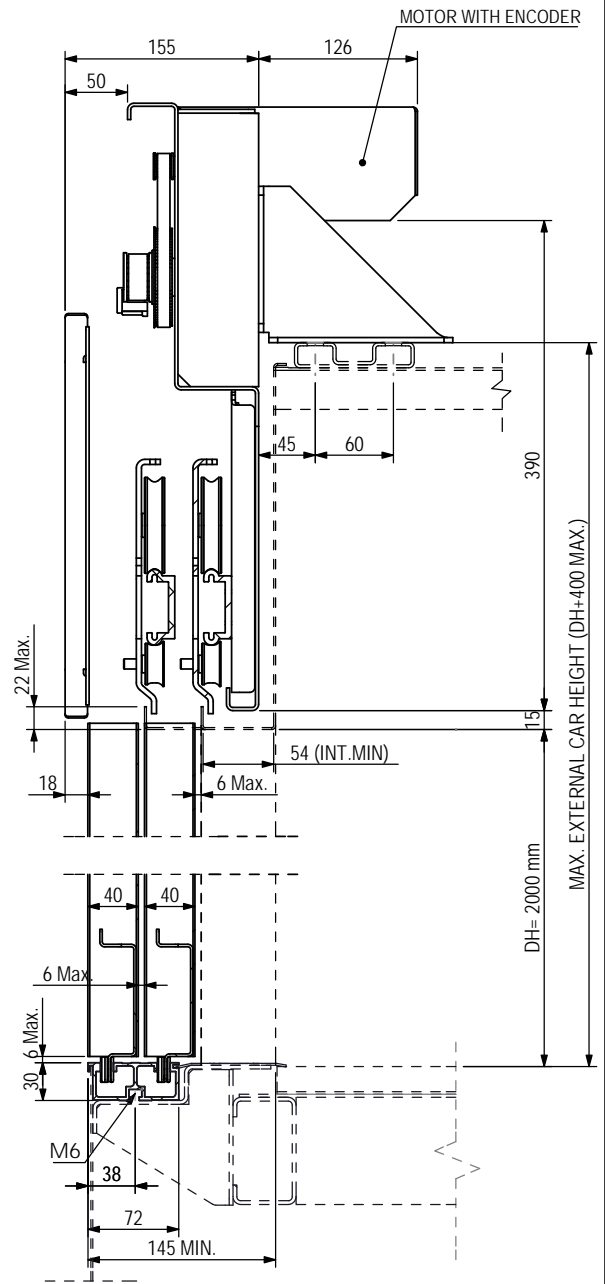

NOTE: DOOR PANELS HEIGHT'S IN DH=2100 mm & DH=2200 mm ARE AVAILABLE.

نکته: ارتفاع لنگه درب در اندازه های DH=2100 mm و DH=2200 mm موجود می باشد

S4Z

FIG. E

VIEW FROM A

VIEW FROM B

FIG. B

FIG. A

NOTE: DOOR PANELS HEIGHT'S IN DH=2100 mm & DH=2200 mm ARE AVAILABLE.

نکته: ارتفاع لنگه درب در اندازه های DH=2100 mm و DH=2200 mm موجود می باشد

Simataksun Iran. NO. 85, 7th floor, Valiasr Complex., Firoozeh St., Valiasr Ave., Tehran.
Tel: +98 21 88941533 / Fax: +98 21 88942480 / www.simataksun.ir

Simataksun Co.

FRONT AND SIDE VIEW OF S2000

S FRAME**NOTE:**

DW & DH COULD BE FIND IN LANDING DOOR SELECTION CHART.
SAFETY GUARDS SHOULD BE REMOVED WHILE INSTALLING DOORS.

نکته:

اندازه های DW و DH در قسمت انتخاب درب طبقه موجود می باشد
حفاظ ایمنی هنگام نصب درب از فریم جدا می شود

K2L

DW (mm)	A (mm)	B (mm)	C (mm)	WEIGHT OF DOOR OPERATOR	WEIGHT WITH DH=2000 mm
600	960	---	---	42 KG	72 KG
700	1110	110	---	46 KG	80 KG
800	1260	110	---	50 KG	87 KG
900	1410	110	---	54 KG	95 KG
1000	1560	110	395	60 KG	104 KG
1100	1710	110	445	64 KG	112 KG
1200	1860	110	495	68 KG	119 KG