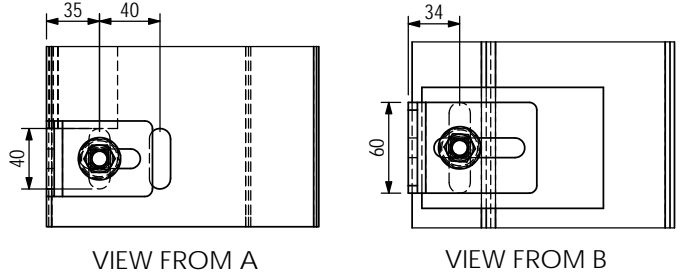

نکته: ارتفاع لنگه درب در اندازه های DH=2100 mm و DH=2200 mm موجود می باشد

S3L

FIG. B

FIG. A

FIG. C

DW	A (mm)	FIG.	WEIGHT WITH DH=2000 mm
700	1090	A-B	96 KG
800	1230	A-B	103 KG
900	1360	A-B	115 KG
1050	1560	C-B	125 KG
1200	1760	C-B	133 KG
1350	1960	C-B	145 KG
1500	2160	C-B	158 KG

NOTE: DOOR PANELS HEIGHT'S IN DH=2100 mm & DH=2200 mm ARE AVAILABLE.

نکته: ارتفاع لنگه درب در اندازه های DH=2200 mm و DH=2100 mm موجود می باشد

S3R

FIG. B

FIG. A

FIG. C

DW	A (mm)	FIG.	WEIGHT WITH DH=2000 mm
700	1090	A-B	96 KG
800	1230	A-B	103 KG
900	1360	A-B	115 KG
1050	1560	C-B	125 KG
1200	1760	C-B	133 KG
1350	1960	C-B	145 KG
1500	2160	C-B	158 KG

NOTE: DOOR PANELS HEIGHT'S IN DH=2100 mm & DH=2200 mm ARE AVAILABLE.

نکته: ارتفاع لنگه درب در اندازه های DH=2100 mm و DH=2200 mm موجود می باشد

FRONT AND SIDE VIEW OF S2000

S2Z

DW	A (mm)	FIG.	WEIGHT WITH DH=2000 mm
600	1250	A-B	72 kg
700	1450	A-B	80 kg
800	1650	A-B	84 kg
900	1850	A-B	90 kg
1000	2050	C-B	96 kg
1100	2250	C-B	104 kg
1200	2450	C-B	108 kg

NOTE: DOOR PANELS HEIGHT'S IN DH=2100 mm & DH=2200 mm ARE AVAILABLE.

نکته: ارتفاع لنگه درب در اندازه های DH=2100 mm و DH=2200 mm موجود می باشد

S4Z

FIG. E

VIEW FROM A

VIEW FROM B

FIG. B

FIG. A