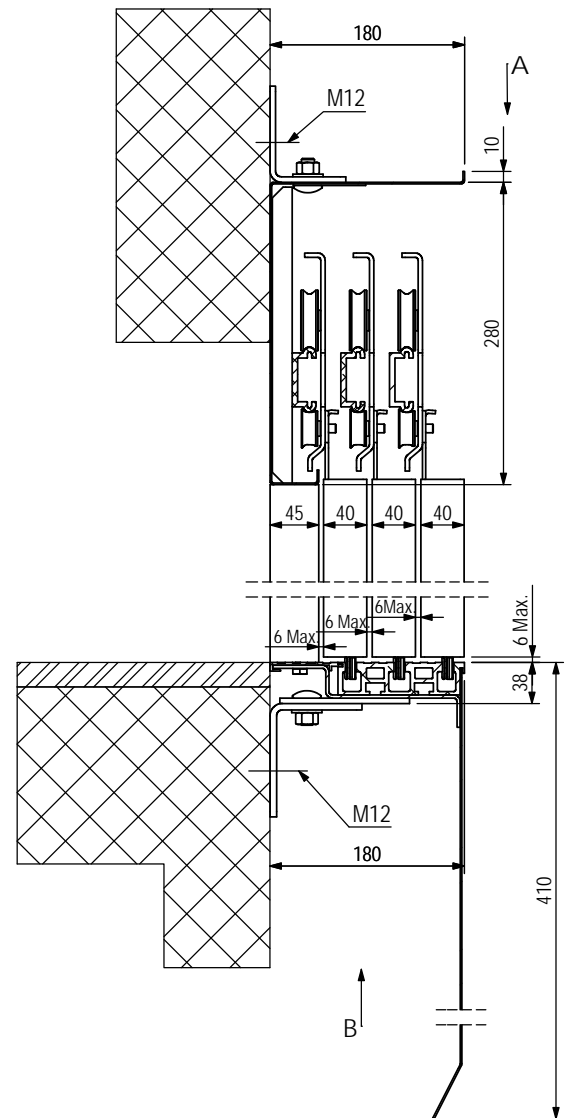

S2R

DW	A (mm)	FIG.	WEIGHT WITH DH=2000 mm
600	1060	A-B	74 KG
700	1210	A-B	82 KG
800	1360	A-B	88 KG
900	1510	A-B	98 KG
1000	1660	C-B	102 KG
1100	1810	C-B	108 KG
1200	1960	C-B	115 KG

NOTE: DOOR PANELS HEIGHT'S IN DH=2100 mm & DH=2200 mm ARE AVAILABLE.

نکته: ارتفاع لنگه درب در اندازه های DH=2100 mm و DH=2200 mm موجود می باشد

S3L

FIG. B

FIG. A

FIG. C

DW	A (mm)	FIG.	WEIGHT WITH DH=2000 mm
700	1090	A-B	96 KG
800	1230	A-B	103 KG
900	1360	A-B	115 KG
1050	1560	C-B	125 KG
1200	1760	C-B	133 KG
1350	1960	C-B	145 KG
1500	2160	C-B	158 KG

NOTE: DOOR PANELS HEIGHT'S IN DH=2100 mm & DH=2200 mm ARE AVAILABLE.

نکته: ارتفاع لنگه درب در اندازه های DH=2200 mm و DH=2100 mm موجود می باشد

S3R

FIG. B

FIG. A

FIG. C

DW	A (mm)	FIG.	WEIGHT WITH DH=2000 mm
700	1090	A-B	96 KG
800	1230	A-B	103 KG
900	1360	A-B	115 KG
1050	1560	C-B	125 KG
1200	1760	C-B	133 KG
1350	1960	C-B	145 KG
1500	2160	C-B	158 KG

NOTE: DOOR PANELS HEIGHT'S IN DH=2100 mm & DH=2200 mm ARE AVAILABLE.

نکته: ارتفاع لنگه درب در اندازه های DH=2100 mm و DH=2200 mm موجود می باشد

FRONT AND SIDE VIEW OF S2000

S2Z

DW	A (mm)	FIG.	WEIGHT WITH DH=2000 mm
600	1250	A-B	72 kg
700	1450	A-B	80 kg
800	1650	A-B	84 kg
900	1850	A-B	90 kg
1000	2050	C-B	96 kg
1100	2250	C-B	104 kg
1200	2450	C-B	108 kg