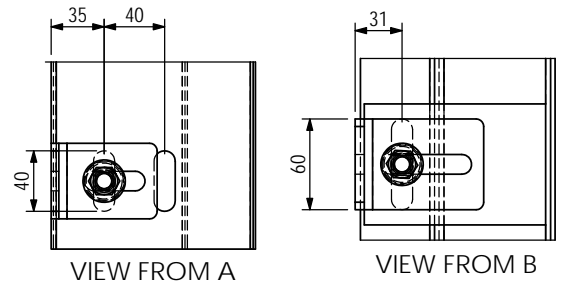

S2L

DW	A (mm)	FIG.	WEIGHT WITH DH=2000 mm
600	1060	A-B	74 KG
700	1210	A-B	82 KG
800	1360	A-B	88 KG
900	1510	A-B	98 KG
1000	1660	C-B	102 KG
1100	1810	C-B	108 KG
1200	1960	C-B	115 KG

NOTE: DOOR PANELS HEIGHT'S IN DH=2100 mm & DH=2200 mm ARE AVAILABLE.
 نکته: ارتفاع لنگه درب در اندازه های DH=2100 mm و DH=2200 mm موجود می باشد

S2R

DW	A (mm)	FIG.	WEIGHT WITH DH=2000 mm
600	1060	A-B	74 KG
700	1210	A-B	82 KG
800	1360	A-B	88 KG
900	1510	A-B	98 KG
1000	1660	C-B	102 KG
1100	1810	C-B	108 KG
1200	1960	C-B	115 KG

NOTE: DOOR PANELS HEIGHT'S IN DH=2100 mm & DH=2200 mm ARE AVAILABLE.

نکته: ارتفاع لنگه درب در اندازه های DH=2100 mm و DH=2200 mm موجود می باشد

S3L

FIG. B

FIG. A

FIG. C

DW	A (mm)	FIG.	WEIGHT WITH DH=2000 mm
700	1090	A-B	96 KG
800	1230	A-B	103 KG
900	1360	A-B	115 KG
1050	1560	C-B	125 KG
1200	1760	C-B	133 KG
1350	1960	C-B	145 KG
1500	2160	C-B	158 KG

NOTE: DOOR PANELS HEIGHT'S IN DH=2100 mm & DH=2200 mm ARE AVAILABLE.

نکته: ارتفاع لنگه درب در اندازه های DH=2200 mm و DH=2100 mm موجود می باشد

S3R

FIG. B

FIG. A

FIG. C

DW	A (mm)	FIG.	WEIGHT WITH DH=2000 mm
700	1090	A-B	96 KG
800	1230	A-B	103 KG
900	1360	A-B	115 KG
1050	1560	C-B	125 KG
1200	1760	C-B	133 KG
1350	1960	C-B	145 KG
1500	2160	C-B	158 KG