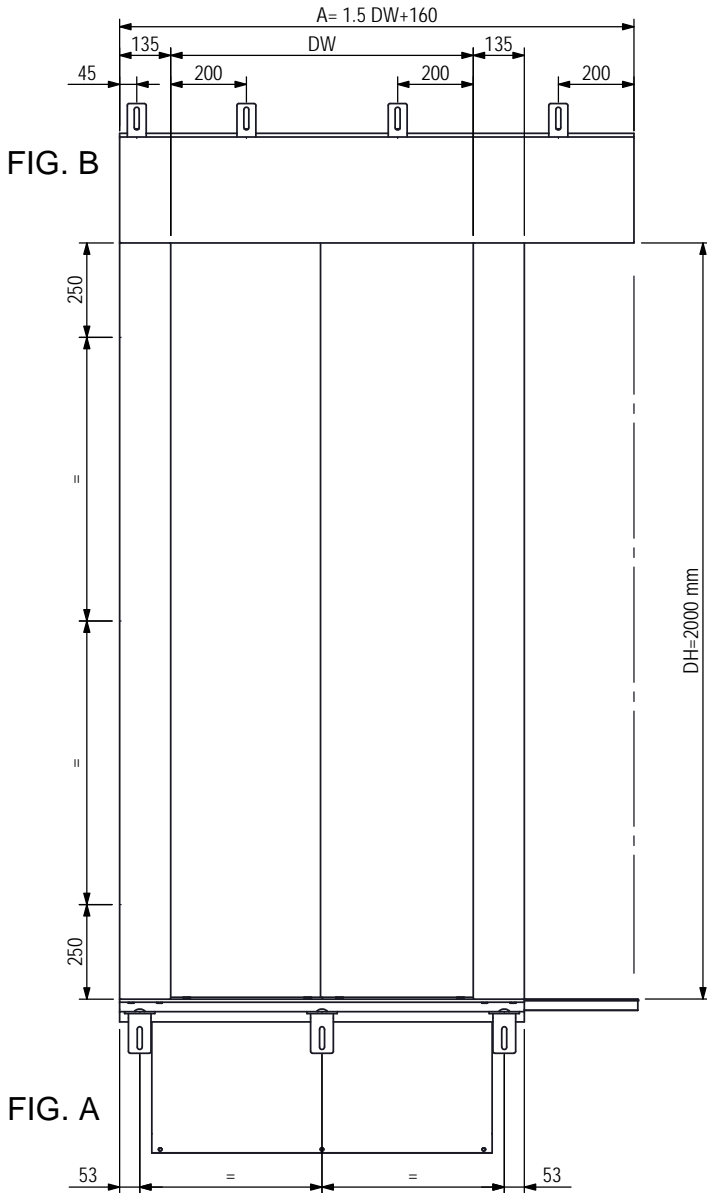

S2L

DW	A (mm)	FIG.	WEIGHT WITH DH=2000 mm
600	1060	A-B	74 KG
700	1210	A-B	82 KG
800	1360	A-B	88 KG
900	1510	A-B	98 KG
1000	1660	C-B	102 KG
1100	1810	C-B	108 KG
1200	1960	C-B	115 KG

NOTE: DOOR PANELS HEIGHT'S IN DH=2100 mm & DH=2200 mm ARE AVAILABLE.
 نکته: ارتفاع لنگه درب در اندازه های DH=2100 mm و DH=2200 mm موجود می باشد

S2R

DW	A (mm)	FIG.	WEIGHT WITH DH=2000 mm
600	1060	A-B	74 KG
700	1210	A-B	82 KG
800	1360	A-B	88 KG
900	1510	A-B	98 KG
1000	1660	C-B	102 KG
1100	1810	C-B	108 KG
1200	1960	C-B	115 KG

NOTE: DOOR PANELS HEIGHT'S IN DH=2100 mm & DH=2200 mm ARE AVAILABLE.

نکته: ارتفاع لنگه درب در اندازه های DH=2100 mm و DH=2200 mm موجود می باشد

S3L

FIG. B

FIG. A

FIG. C

DW	A (mm)	FIG.	WEIGHT WITH DH=2000 mm
700	1090	A-B	96 KG
800	1230	A-B	103 KG
900	1360	A-B	115 KG
1050	1560	C-B	125 KG
1200	1760	C-B	133 KG
1350	1960	C-B	145 KG
1500	2160	C-B	158 KG