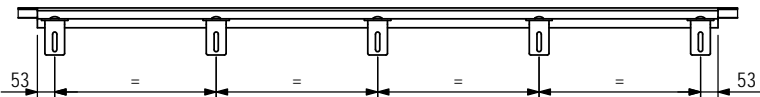

NOTE: DOOR PANELS HEIGHT'S IN DH=2100 mm & DH=2200 mm ARE AVAILABLE.

نکته: ارتفاع لنگه درب در اندازه های DH=2200 mm و DH=2100 mm موجود می باشد

S3R

FIG. B

FIG. A

FIG. C

DW	A (mm)	FIG.	WEIGHT WITH DH=2000 mm
700	1090	A-B	96 KG
800	1230	A-B	103 KG
900	1360	A-B	115 KG
1050	1560	C-B	125 KG
1200	1760	C-B	133 KG
1350	1960	C-B	145 KG
1500	2160	C-B	158 KG

NOTE: DOOR PANELS HEIGHT'S IN DH=2100 mm & DH=2200 mm ARE AVAILABLE.

نکته: ارتفاع لنگه درب در اندازه های DH=2100 mm و DH=2200 mm موجود می باشد

FRONT AND SIDE VIEW OF S2000

S2Z

DW	A (mm)	FIG.	WEIGHT WITH DH=2000 mm
600	1250	A-B	72 kg
700	1450	A-B	80 kg
800	1650	A-B	84 kg
900	1850	A-B	90 kg
1000	2050	C-B	96 kg
1100	2250	C-B	104 kg
1200	2450	C-B	108 kg

NOTE: DOOR PANELS HEIGHT'S IN DH=2100 mm & DH=2200 mm ARE AVAILABLE.

نکته: ارتفاع لنگه درب در اندازه های DH=2100 mm و DH=2200 mm موجود می باشد

S4Z

FIG. E

VIEW FROM A

VIEW FROM B

FIG. B

FIG. A

FIG. C

FIG. D

S4Z Small			
DW	A (mm)	FIG.	WEIGHT WITH DH=2000 mm
700	1210	A- B	102 KG
800	1310	A- B	107 KG
900	1410	A- B	111 KG

DW	A 1.5 DW+50 (mm)	FIG.	WEIGHT WITH DH=2000 mm
1000	1550	C-B	118 KG
1200	1850	C-B	129 KG
1400	2150	C-E	142 KG
1600	2450	C-E	151 KG
1800	2750	D-E	167 KG
2000	3050	D-E	176 KG