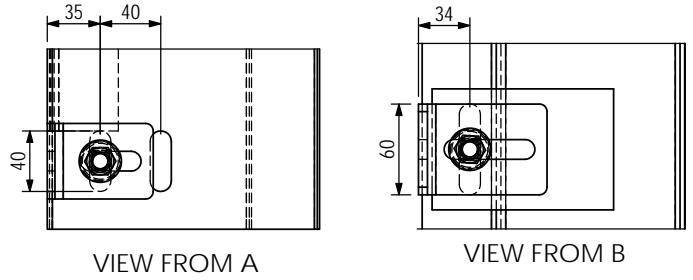

S2R

DW	A (mm)	FIG.	WEIGHT WITH DH=2000 mm
600	1060	A-B	74 KG
700	1210	A-B	82 KG
800	1360	A-B	88 KG
900	1510	A-B	98 KG
1000	1660	C-B	102 KG
1100	1810	C-B	108 KG
1200	1960	C-B	115 KG

NOTE: DOOR PANELS HEIGHT'S IN DH=2100 mm & DH=2200 mm ARE AVAILABLE.

نکته: ارتفاع لنگه درب در اندازه های DH=2100 mm و DH=2200 mm موجود می باشد

S3L

FIG. B

FIG. A

FIG. C

DW	A (mm)	FIG.	WEIGHT WITH DH=2000 mm
700	1090	A-B	96 KG
800	1230	A-B	103 KG
900	1360	A-B	115 KG
1050	1560	C-B	125 KG
1200	1760	C-B	133 KG
1350	1960	C-B	145 KG
1500	2160	C-B	158 KG

NOTE: DOOR PANELS HEIGHT'S IN DH=2100 mm & DH=2200 mm ARE AVAILABLE.

نکته: ارتفاع لنگه درب در اندازه های DH=2200 mm و DH=2100 mm موجود می باشد

S3R

FIG. B

FIG. A

FIG. C

DW	A (mm)	FIG.	WEIGHT WITH DH=2000 mm
700	1090	A-B	96 KG
800	1230	A-B	103 KG
900	1360	A-B	115 KG
1050	1560	C-B	125 KG
1200	1760	C-B	133 KG
1350	1960	C-B	145 KG
1500	2160	C-B	158 KG

NOTE: DOOR PANELS HEIGHT'S IN DH=2100 mm & DH=2200 mm ARE AVAILABLE.

نکته: ارتفاع لنگه درب در اندازه های DH=2100 mm و DH=2200 mm موجود می باشد

FRONT AND SIDE VIEW OF S2000

S2Z

DW	A (mm)	FIG.	WEIGHT WITH DH=2000 mm
600	1250	A-B	72 kg
700	1450	A-B	80 kg
800	1650	A-B	84 kg
900	1850	A-B	90 kg
1000	2050	C-B	96 kg
1100	2250	C-B	104 kg
1200	2450	C-B	108 kg