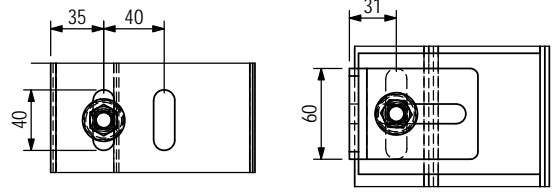

NOTE: DOOR PANELS HEIGHT'S IN DH=2100 mm & DH=2200 mm ARE AVAILABLE.

نکته: ارتفاع لنگه درب در اندازه های DH=2100 mm و DH=2200 mm موجود می باشد

FRONT AND SIDE VIEW OF S2000

S2Z

DW	A (mm)	FIG.	WEIGHT WITH DH=2000 mm
600	1250	A-B	72 kg
700	1450	A-B	80 kg
800	1650	A-B	84 kg
900	1850	A-B	90 kg
1000	2050	C-B	96 kg
1100	2250	C-B	104 kg
1200	2450	C-B	108 kg

NOTE: DOOR PANELS HEIGHT'S IN DH=2100 mm & DH=2200 mm ARE AVAILABLE.

نکته: ارتفاع لنگه درب در اندازه های DH=2100 mm و DH=2200 mm موجود می باشد

S4Z

FIG. E

VIEW FROM A

VIEW FROM B

FIG. B

FIG. A

FIG. C

FIG. D

S4Z Small			
DW	A (mm)	FIG.	WEIGHT WITH DH=2000 mm
700	1210	A- B	102 KG
800	1310	A- B	107 KG
900	1410	A- B	111 KG

DW	A 1.5 DW+50 (mm)	FIG.	WEIGHT WITH DH=2000 mm
1000	1550	C-B	118 KG
1200	1850	C-B	129 KG
1400	2150	C-E	142 KG
1600	2450	C-E	151 KG
1800	2750	D-E	167 KG
2000	3050	D-E	176 KG

NOTE: DOOR PANELS HEIGHT'S IN DH=2100 mm & DH=2200 mm ARE AVAILABLE.

نکته: ارتفاع لنگه درب در اندازه های DH=2100 mm و DH=2200 mm موجود می باشد

Simataksun Iran. NO. 85, 7th floor, Valiasr Complex., Firoozeh St., Valiasr Ave., Tehran.
Tel: +98 21 88941533 / Fax: +98 21 88942480 / www.simataksun.ir