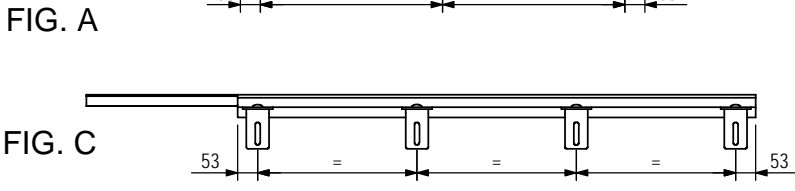

راهنمای انتخاب محصول درب های اتوماتیک
سری S2000

INDEX

فهرست

Page No.....	Title
شماره صفحه	عنوان
1	S2L- درب طبقه دولنگه تلسکوپ چپ باز شو
2	S2R- درب طبقه دولنگه تلسکوپ راست باز شو
3	S3L- درب طبقه سه لنگه تلسکوپ چپ باز شو
4	S3R- درب طبقه سه لنگه تلسکوپ راست باز شو
5	S2Z- درب طبقه دولنگه سانترال
6	S4Z- درب طبقه چهار لنگه سانترال
7	S FRAME- فریم نصب درب طبقه
8	K2L- درب کابین دو لنگه تلسکوپ چپ باز شو
9	K2R- درب کابین دو لنگه تلسکوپ راست باز شو
10	K3L- درب کابین سه لنگه تلسکوپ چپ باز شو
11	K3R- درب کابین سه لنگه تلسکوپ راست باز شو
12	K2Z- درب کابین دو لنگه سانترال
13	K4Z- درب کابین چهار لنگه سانترال
14	LOCK & SKATE- مجموعه قفل و کمان
15	GLASS DOOR- درب شیشه ای

S2L

DW	A (mm)	FIG.	WEIGHT WITH DH=2000 mm
600	1060	A-B	74 KG
700	1210	A-B	82 KG
800	1360	A-B	88 KG
900	1510	A-B	98 KG
1000	1660	C-B	102 KG
1100	1810	C-B	108 KG
1200	1960	C-B	115 KG

NOTE: DOOR PANELS HEIGHT'S IN DH=2100 mm & DH=2200 mm ARE AVAILABLE.
 نکته: ارتفاع لنگه درب در اندازه های DH=2100 mm و DH=2200 mm موجود می باشد

S2R

DW	A (mm)	FIG.	WEIGHT WITH DH=2000 mm
600	1060	A-B	74 KG
700	1210	A-B	82 KG
800	1360	A-B	88 KG
900	1510	A-B	98 KG
1000	1660	C-B	102 KG
1100	1810	C-B	108 KG
1200	1960	C-B	115 KG

NOTE: DOOR PANELS HEIGHT'S IN DH=2100 mm & DH=2200 mm ARE AVAILABLE.

نکته: ارتفاع لنگه درب در اندازه های DH=2100 mm و DH=2200 mm موجود می باشد

S3L

FIG. B

FIG. A

FIG. C

DW	A (mm)	FIG.	WEIGHT WITH DH=2000 mm
700	1090	A-B	96 KG
800	1230	A-B	103 KG
900	1360	A-B	115 KG
1050	1560	C-B	125 KG
1200	1760	C-B	133 KG
1350	1960	C-B	145 KG
1500	2160	C-B	158 KG