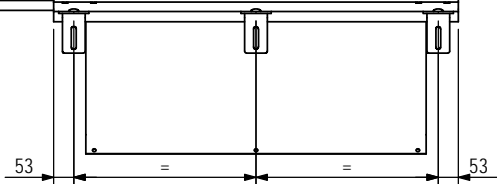

S2R

DW	A (mm)	FIG.	WEIGHT WITH DH=2000 mm
600	1060	A-B	74 KG
700	1210	A-B	82 KG
800	1360	A-B	88 KG
900	1510	A-B	98 KG
1000	1660	C-B	102 KG
1100	1810	C-B	108 KG
1200	1960	C-B	115 KG

NOTE: DOOR PANELS HEIGHT'S IN DH=2100 mm & DH=2200 mm ARE AVAILABLE.

نکته: ارتفاع لنگه درب در اندازه های DH=2100 mm و DH=2200 mm موجود می باشد

S3L

FIG. B

FIG. A

FIG. C

DW	A (mm)	FIG.	WEIGHT WITH DH=2000 mm
700	1090	A-B	96 KG
800	1230	A-B	103 KG
900	1360	A-B	115 KG
1050	1560	C-B	125 KG
1200	1760	C-B	133 KG
1350	1960	C-B	145 KG
1500	2160	C-B	158 KG

NOTE: DOOR PANELS HEIGHT'S IN DH=2100 mm & DH=2200 mm ARE AVAILABLE.

نکته: ارتفاع لنگه درب در اندازه های DH=2200 mm و DH=2100 mm موجود می باشد

S3R

FIG. B

FIG. A

FIG. C

DW	A (mm)	FIG.	WEIGHT WITH DH=2000 mm
700	1090	A-B	96 KG
800	1230	A-B	103 KG
900	1360	A-B	115 KG
1050	1560	C-B	125 KG
1200	1760	C-B	133 KG
1350	1960	C-B	145 KG
1500	2160	C-B	158 KG

NOTE: DOOR PANELS HEIGHT'S IN DH=2100 mm & DH=2200 mm ARE AVAILABLE.

نکته: ارتفاع لنگه درب در اندازه های DH=2100 mm و DH=2200 mm موجود می باشد

FRONT AND SIDE VIEW OF S2000

S2Z

DW	A (mm)	FIG.	WEIGHT WITH DH=2000 mm
600	1250	A-B	72 kg
700	1450	A-B	80 kg
800	1650	A-B	84 kg
900	1850	A-B	90 kg
1000	2050	C-B	96 kg
1100	2250	C-B	104 kg
1200	2450	C-B	108 kg