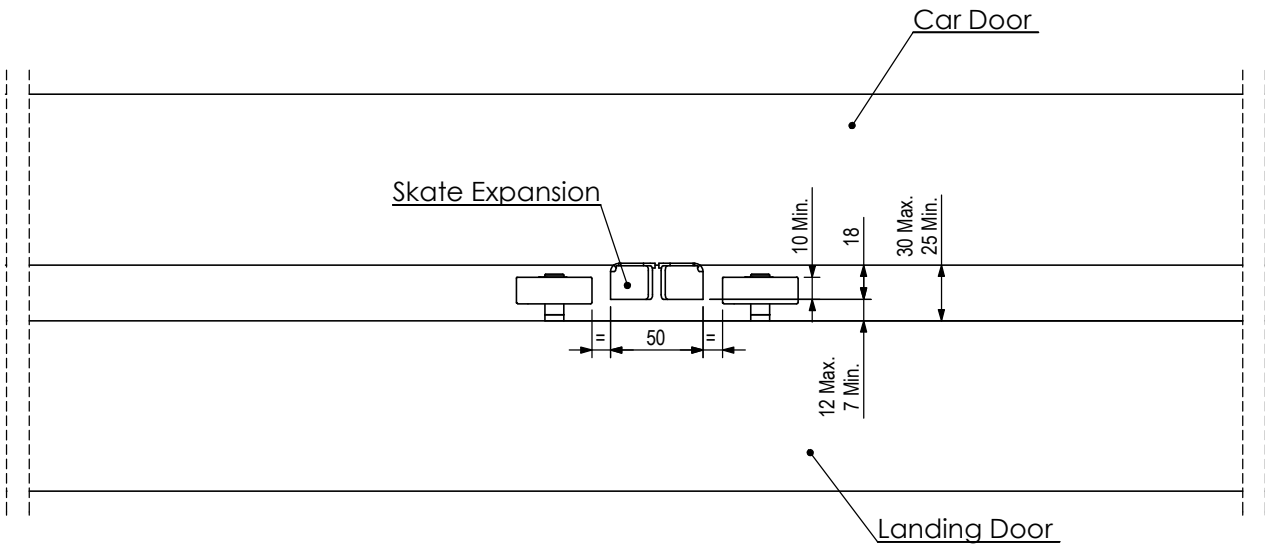

Simataksun Co.

K4Z

K4Z Small				
DW	A (mm)	C (mm)	WEIGHT OF DOOR OPERATOR	WEIGHT WITH DH=2000 mm
700	1210	----	47 KG	87 KG
800	1310	----	51 KG	91 KG
900	1410	----	55 KG	95 KG

DW	A 1.5DW+50 (mm)	C (mm)	WEIGHT OF DOOR OPERATOR	WEIGHT WITH DH=2000 mm
1000	1550	----	59 KG	101 KG
1200	1850	495	65 KG	122 KG
1400	2150	595	73 KG	136 KG
1600	2450	695	80 KG	149 KG
1800	2750	795	89 KG	164 KG
2000	3050	895	93 KG	174 KG

NOTE: DOOR PANELS HEIGHT'S IN DH=2100 mm & DH=2200 mm ARE AVAILABLE.

نکته: ارتفاع لنگه درب در اندازه های DH=2100 mm و DH=2200 mm موجود می باشد

Model	L (mm)
Default	245
Advanced Model	
A	445
B	645

NOTE: SKATE EXPANSION ASSEMBLY IN L=445 mm & L=645 mm LONG WILL BE MADE ON ORDER.