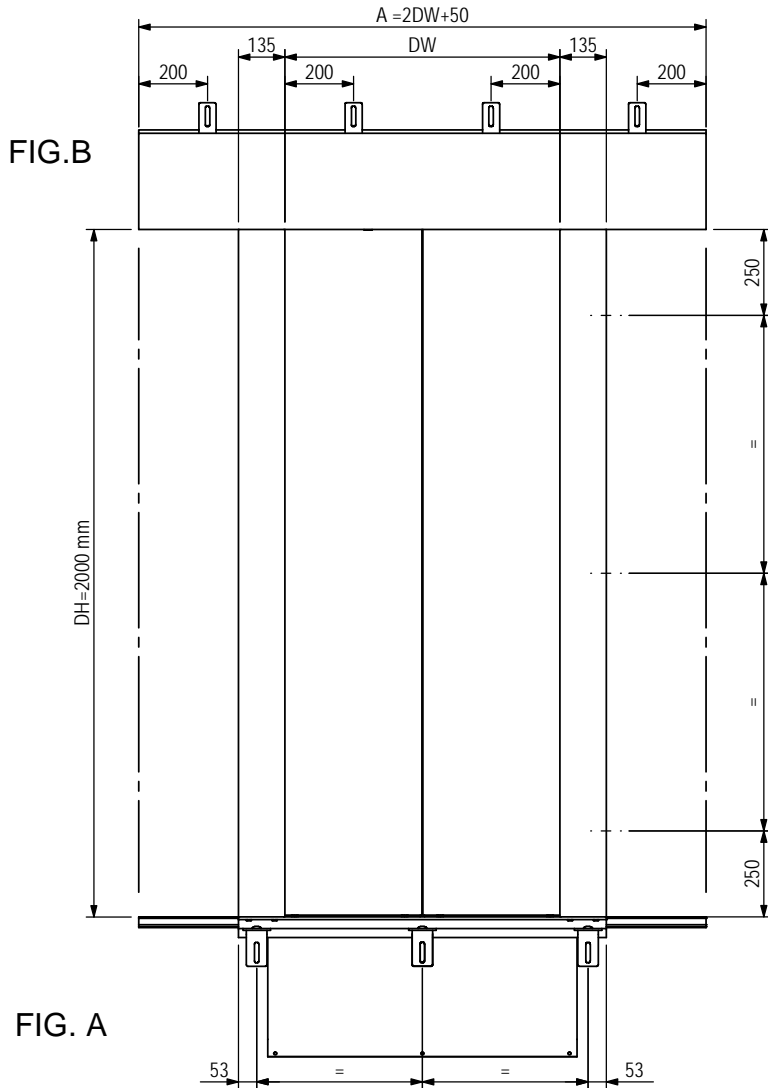

نکته: ارتفاع لنگه درب در اندازه های DH=2100 mm و DH=2200 mm موجود می باشد

S3L

FIG. B

FIG. A

FIG. C

DW	A (mm)	FIG.	WEIGHT WITH DH=2000 mm
700	1090	A-B	96 KG
800	1230	A-B	103 KG
900	1360	A-B	115 KG
1050	1560	C-B	125 KG
1200	1760	C-B	133 KG
1350	1960	C-B	145 KG
1500	2160	C-B	158 KG

NOTE: DOOR PANELS HEIGHT'S IN DH=2100 mm & DH=2200 mm ARE AVAILABLE.

نکته: ارتفاع لنگه درب در اندازه های DH=2200 mm و DH=2100 mm موجود می باشد

S3R

FIG. B

FIG. A

FIG. C

DW	A (mm)	FIG.	WEIGHT WITH DH=2000 mm
700	1090	A-B	96 KG
800	1230	A-B	103 KG
900	1360	A-B	115 KG
1050	1560	C-B	125 KG
1200	1760	C-B	133 KG
1350	1960	C-B	145 KG
1500	2160	C-B	158 KG

NOTE: DOOR PANELS HEIGHT'S IN DH=2100 mm & DH=2200 mm ARE AVAILABLE.

نکته: ارتفاع لنگه درب در اندازه های DH=2100 mm و DH=2200 mm موجود می باشد

FRONT AND SIDE VIEW OF S2000

S2Z

DW	A (mm)	FIG.	WEIGHT WITH DH=2000 mm
600	1250	A-B	72 kg
700	1450	A-B	80 kg
800	1650	A-B	84 kg
900	1850	A-B	90 kg
1000	2050	C-B	96 kg
1100	2250	C-B	104 kg
1200	2450	C-B	108 kg

NOTE: DOOR PANELS HEIGHT'S IN DH=2100 mm & DH=2200 mm ARE AVAILABLE.

نکته: ارتفاع لنگه درب در اندازه های DH=2100 mm و DH=2200 mm موجود می باشد

S4Z

FIG. E

VIEW FROM A

VIEW FROM B

FIG. B

FIG. A