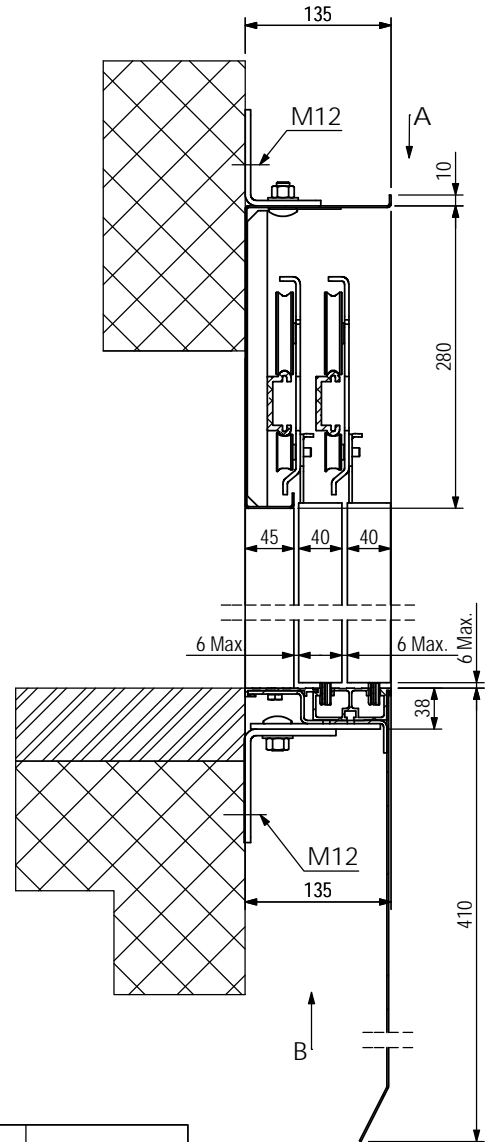

NOTE: DOOR PANELS HEIGHT'S IN DH=2100 mm & DH=2200 mm ARE AVAILABLE.

نکته: ارتفاع لنگه درب در اندازه های DH=2100 mm و DH=2200 mm موجود می باشد

FRONT AND SIDE VIEW OF S2000

S2Z

DW	A (mm)	FIG.	WEIGHT WITH DH=2000 mm
600	1250	A-B	72 kg
700	1450	A-B	80 kg
800	1650	A-B	84 kg
900	1850	A-B	90 kg
1000	2050	C-B	96 kg
1100	2250	C-B	104 kg
1200	2450	C-B	108 kg

NOTE: DOOR PANELS HEIGHT'S IN DH=2100 mm & DH=2200 mm ARE AVAILABLE.

نکته: ارتفاع لنگه درب در اندازه های DH=2100 mm و DH=2200 mm موجود می باشد

S4Z

FIG. E

VIEW FROM A

VIEW FROM B

FIG. B

FIG. A

FIG. C

FIG. D

S4Z Small			
DW	A (mm)	FIG.	WEIGHT WITH DH=2000 mm
700	1210	A- B	102 KG
800	1310	A- B	107 KG
900	1410	A- B	111 KG

DW	A 1.5 DW+50 (mm)	FIG.	WEIGHT WITH DH=2000 mm
1000	1550	C-B	118 KG
1200	1850	C-B	129 KG
1400	2150	C-E	142 KG
1600	2450	C-E	151 KG
1800	2750	D-E	167 KG
2000	3050	D-E	176 KG

NOTE: DOOR PANELS HEIGHT'S IN DH=2100 mm & DH=2200 mm ARE AVAILABLE.

نکته: ارتفاع لنگه درب در اندازه های DH=2100 mm و DH=2200 mm موجود می باشد

Simataksun Iran. NO. 85, 7th floor, Valiasr Complex., Firoozeh St., Valiasr Ave., Tehran.
Tel: +98 21 88941533 / Fax: +98 21 88942480 / www.simataksun.ir