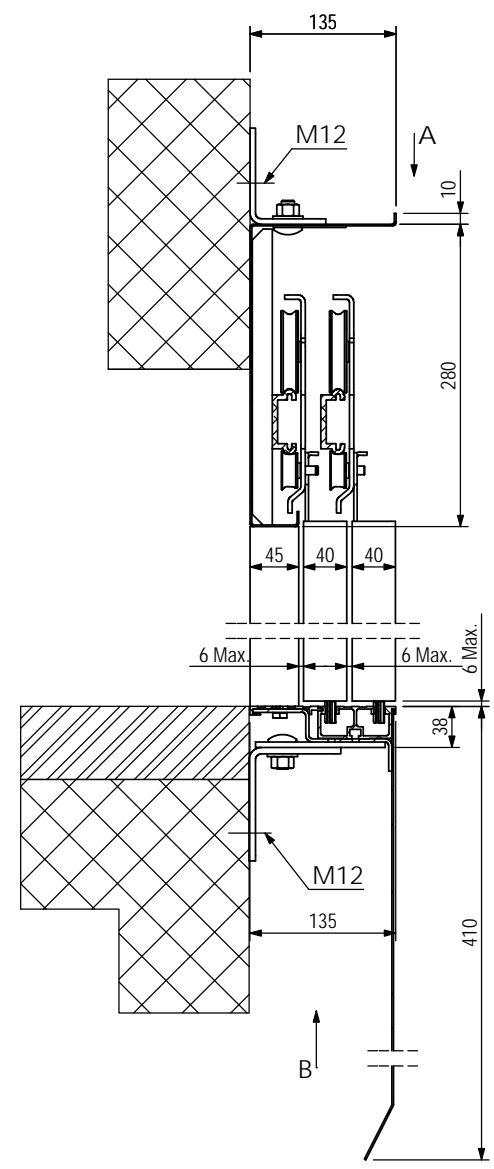

S2L

DW	A (mm)	FIG.	WEIGHT WITH DH=2000 mm
600	1060	A-B	74 KG
700	1210	A-B	82 KG
800	1360	A-B	88 KG
900	1510	A-B	98 KG
1000	1660	C-B	102 KG
1100	1810	C-B	108 KG
1200	1960	C-B	115 KG

NOTE: DOOR PANELS HEIGHT'S IN DH=2100 mm & DH=2200 mm ARE AVAILABLE.
 نکته: ارتفاع لنگه درب در اندازه های DH=2100 mm و DH=2200 mm موجود می باشد

S2R

DW	A (mm)	FIG.	WEIGHT WITH DH=2000 mm
600	1060	A-B	74 KG
700	1210	A-B	82 KG
800	1360	A-B	88 KG
900	1510	A-B	98 KG
1000	1660	C-B	102 KG
1100	1810	C-B	108 KG
1200	1960	C-B	115 KG

NOTE: DOOR PANELS HEIGHT'S IN DH=2100 mm & DH=2200 mm ARE AVAILABLE.

نکته: ارتفاع لنگه درب در اندازه های DH=2100 mm و DH=2200 mm موجود می باشد

S3L

FIG. B

FIG. A

FIG. C

DW	A (mm)	FIG.	WEIGHT WITH DH=2000 mm
700	1090	A-B	96 KG
800	1230	A-B	103 KG
900	1360	A-B	115 KG
1050	1560	C-B	125 KG
1200	1760	C-B	133 KG
1350	1960	C-B	145 KG
1500	2160	C-B	158 KG

NOTE: DOOR PANELS HEIGHT'S IN DH=2100 mm & DH=2200 mm ARE AVAILABLE.

نکته: ارتفاع لنگه درب در اندازه های DH=2200 mm و DH=2100 mm موجود می باشد

S3R

FIG. B

FIG. A

FIG. C

DW	A (mm)	FIG.	WEIGHT WITH DH=2000 mm
700	1090	A-B	96 KG
800	1230	A-B	103 KG
900	1360	A-B	115 KG
1050	1560	C-B	125 KG
1200	1760	C-B	133 KG
1350	1960	C-B	145 KG
1500	2160	C-B	158 KG