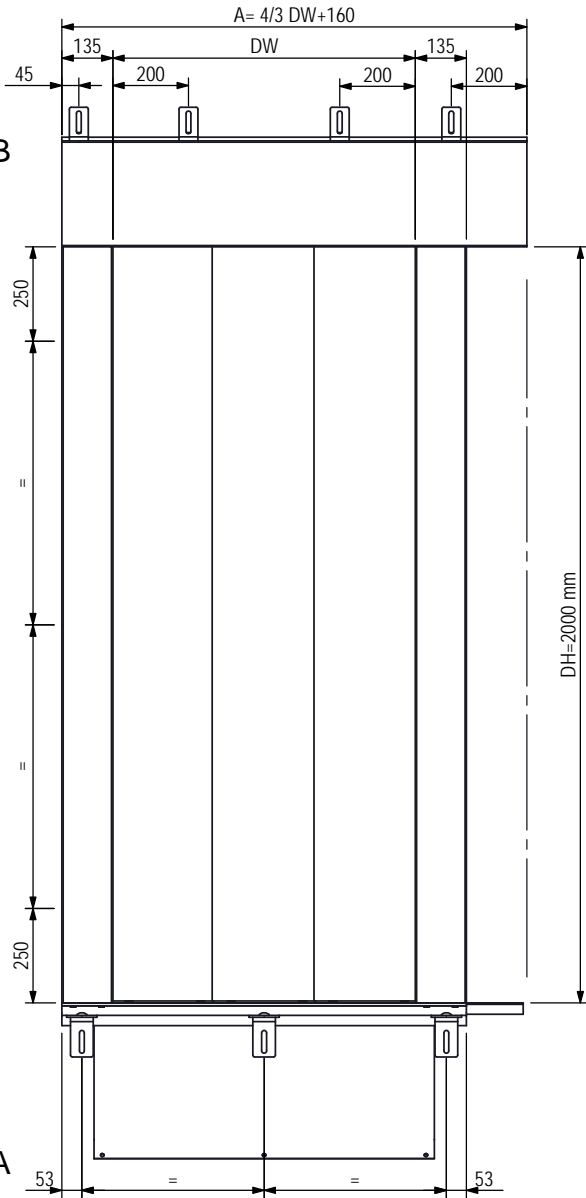

نکته: ارتفاع لنگه درب در اندازه های DH=2100 mm و DH=2200 mm موجود می باشد

S3L

FIG. B

FIG. A

FIG. C

DW	A (mm)	FIG.	WEIGHT WITH DH=2000 mm
700	1090	A-B	96 KG
800	1230	A-B	103 KG
900	1360	A-B	115 KG
1050	1560	C-B	125 KG
1200	1760	C-B	133 KG
1350	1960	C-B	145 KG
1500	2160	C-B	158 KG

NOTE: DOOR PANELS HEIGHT'S IN DH=2100 mm & DH=2200 mm ARE AVAILABLE.

نکته: ارتفاع لنگه درب در اندازه های DH=2200 mm و DH=2100 mm موجود می باشد

S3R

FIG. B

FIG. A

FIG. C

DW	A (mm)	FIG.	WEIGHT WITH DH=2000 mm
700	1090	A-B	96 KG
800	1230	A-B	103 KG
900	1360	A-B	115 KG
1050	1560	C-B	125 KG
1200	1760	C-B	133 KG
1350	1960	C-B	145 KG
1500	2160	C-B	158 KG

NOTE: DOOR PANELS HEIGHT'S IN DH=2100 mm & DH=2200 mm ARE AVAILABLE.

نکته: ارتفاع لنگه درب در اندازه های DH=2100 mm و DH=2200 mm موجود می باشد

FRONT AND SIDE VIEW OF S2000

S2Z

DW	A (mm)	FIG.	WEIGHT WITH DH=2000 mm
600	1250	A-B	72 kg
700	1450	A-B	80 kg
800	1650	A-B	84 kg
900	1850	A-B	90 kg
1000	2050	C-B	96 kg
1100	2250	C-B	104 kg
1200	2450	C-B	108 kg

NOTE: DOOR PANELS HEIGHT'S IN DH=2100 mm & DH=2200 mm ARE AVAILABLE.

نکته: ارتفاع لنگه درب در اندازه های DH=2100 mm و DH=2200 mm موجود می باشد

S4Z

FIG. E

VIEW FROM A

VIEW FROM B

FIG. B

FIG. A