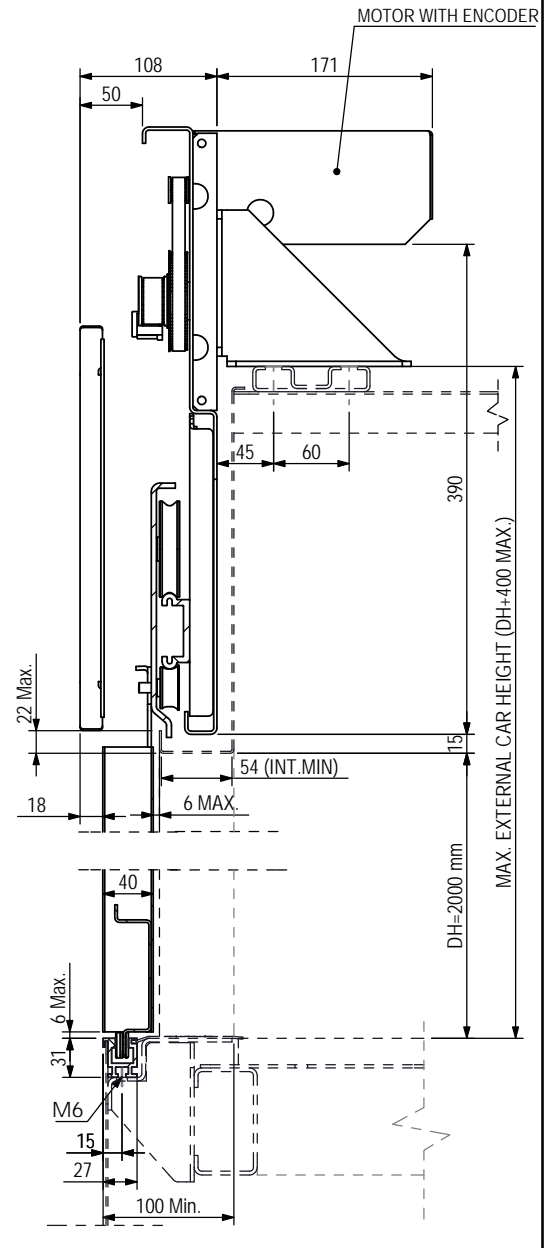

NOTE: DOOR PANELS HEIGHT'S IN DH=2100 mm & DH=2200 mm ARE AVAILABLE.

نکته: ارتفاع لنگه درب در اندازه های DH=2200 mm و DH=2100 mm موجود می باشد

K3L

DW	A (mm)	B (mm)	C (mm)	WEIGHT OF DOOR OPERATOR	WEIGHT WITH DH=2000 mm
700	995	---	---	31 KG	61 KG
800	1130	---	---	37 KG	71 KG
900	1260	170	---	42 KG	87 KG
1050	1460	170	420	54 KG	102 KG
1200	1660	170	495	63 KG	115 KG
1350	1860	170	570	74 KG	131 KG
1500	2060	170	645	82 KG	143 KG

NOTE: DOOR PANELS HEIGHT'S IN DH=2100 mm & DH=2200 mm ARE AVAILABLE.

نکته: ارتفاع لنگه درب در اندازه های DH=2100 mm و DH=2200 mm موجود می باشد

K3R

DW	A (mm)	B (mm)	C (mm)	WEIGHT OF DOOR OPERATOR	WEIGHT WITH DH=2000 mm
700	995	---	---	31 KG	61 KG
800	1130	---	---	37 KG	71 KG
900	1260	170	---	42 KG	87 KG
1050	1460	170	420	54 KG	102 KG
1200	1660	170	495	63 KG	115 KG
1350	1860	170	570	74 KG	131 KG
1500	2060	170	645	82 KG	143 KG

NOTE: DOOR PANELS HEIGHT'S IN DH=2100 mm & DH=2200 mm ARE AVAILABLE.

نکته: ارتفاع لنگه درب در اندازه های DH=2100 mm و DH=2200 mm موجود می باشد

K2Z

DW	A (mm)	WEIGHT OF DOOR OPERATOR	WEIGHT WITH DH=2000 mm
600	1250	38 KG	67 KG
700	1450	42 KG	74 KG
800	1650	46 KG	81 KG
900	1850	50 KG	88 KG
1000	2050	55 KG	96 KG
1100	2250	60 KG	104 KG
1200	2450	65 KG	112 KG

NOTE: DOOR PANELS HEIGHT'S IN DH=2100 mm & DH=2200 mm ARE AVAILABLE.

نکته: ارتفاع لنگه درب در اندازه های DH=2100 mm و DH=2200 mm موجود می باشد

Simataksun Iran. NO. 85, 7th floor, Valiasr Complex., Firoozeh St., Valiasr Ave., Tehran.
Tel: +98 21 88941533 / Fax: +98 21 88942480 / www.simataksun.ir