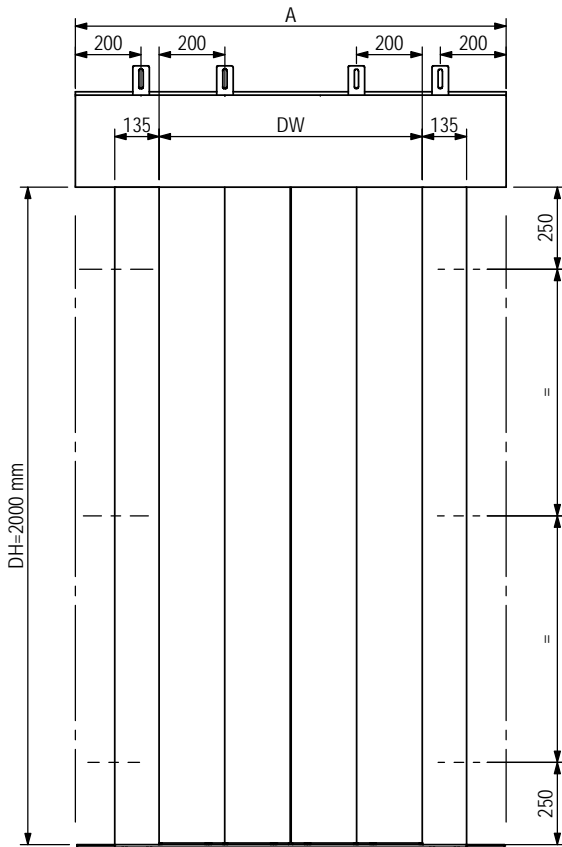

NOTE: DOOR PANELS HEIGHT'S IN DH=2100 mm & DH=2200 mm ARE AVAILABLE.

نکته: ارتفاع لنگه درب در اندازه های DH=2200 mm و DH=2100 mm موجود می باشد

S3R

FIG. B

FIG. A

FIG. C

DW	A (mm)	FIG.	WEIGHT WITH DH=2000 mm
700	1090	A-B	96 KG
800	1230	A-B	103 KG
900	1360	A-B	115 KG
1050	1560	C-B	125 KG
1200	1760	C-B	133 KG
1350	1960	C-B	145 KG
1500	2160	C-B	158 KG

NOTE: DOOR PANELS HEIGHT'S IN DH=2100 mm & DH=2200 mm ARE AVAILABLE.

نکته: ارتفاع لنگه درب در اندازه های DH=2100 mm و DH=2200 mm موجود می باشد

FRONT AND SIDE VIEW OF S2000

S2Z

DW	A (mm)	FIG.	WEIGHT WITH DH=2000 mm
600	1250	A-B	72 kg
700	1450	A-B	80 kg
800	1650	A-B	84 kg
900	1850	A-B	90 kg
1000	2050	C-B	96 kg
1100	2250	C-B	104 kg
1200	2450	C-B	108 kg

NOTE: DOOR PANELS HEIGHT'S IN DH=2100 mm & DH=2200 mm ARE AVAILABLE.

نکته: ارتفاع لنگه درب در اندازه های DH=2100 mm و DH=2200 mm موجود می باشد

S4Z

FIG. E

VIEW FROM A

VIEW FROM B

FIG. B

FIG. A

FIG. C

FIG. D

S4Z Small			
DW	A (mm)	FIG.	WEIGHT WITH DH=2000 mm
700	1210	A- B	102 KG
800	1310	A- B	107 KG
900	1410	A- B	111 KG

DW	A 1.5 DW+50 (mm)	FIG.	WEIGHT WITH DH=2000 mm
1000	1550	C-B	118 KG
1200	1850	C-B	129 KG
1400	2150	C-E	142 KG
1600	2450	C-E	151 KG
1800	2750	D-E	167 KG
2000	3050	D-E	176 KG