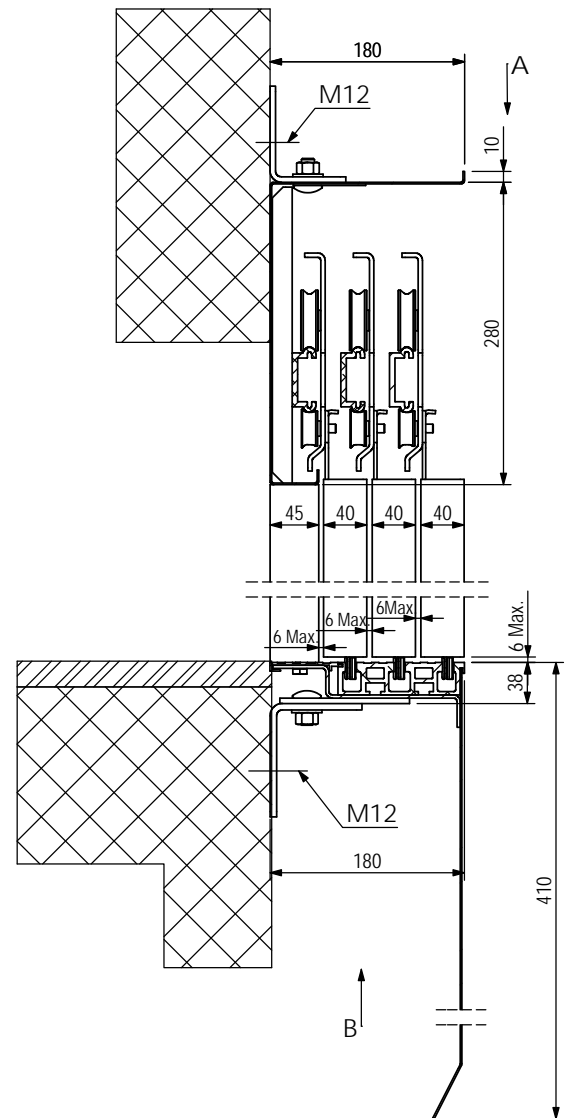

نکته: ارتفاع لنگه درب در اندازه های DH=2100 mm و DH=2200 mm موجود می باشد

S3L

FIG. B

FIG. A

FIG. C

DW	A (mm)	FIG.	WEIGHT WITH DH=2000 mm
700	1090	A-B	96 KG
800	1230	A-B	103 KG
900	1360	A-B	115 KG
1050	1560	C-B	125 KG
1200	1760	C-B	133 KG
1350	1960	C-B	145 KG
1500	2160	C-B	158 KG

NOTE: DOOR PANELS HEIGHT'S IN DH=2100 mm & DH=2200 mm ARE AVAILABLE.

نکته: ارتفاع لنگه درب در اندازه های DH=2200 mm و DH=2100 mm موجود می باشد

S3R

FIG. B

FIG. A

FIG. C

DW	A (mm)	FIG.	WEIGHT WITH DH=2000 mm
700	1090	A-B	96 KG
800	1230	A-B	103 KG
900	1360	A-B	115 KG
1050	1560	C-B	125 KG
1200	1760	C-B	133 KG
1350	1960	C-B	145 KG
1500	2160	C-B	158 KG

NOTE: DOOR PANELS HEIGHT'S IN DH=2100 mm & DH=2200 mm ARE AVAILABLE.

نکته: ارتفاع لنگه درب در اندازه های DH=2100 mm و DH=2200 mm موجود می باشد

FRONT AND SIDE VIEW OF S2000

S2Z

DW	A (mm)	FIG.	WEIGHT WITH DH=2000 mm
600	1250	A-B	72 kg
700	1450	A-B	80 kg
800	1650	A-B	84 kg
900	1850	A-B	90 kg
1000	2050	C-B	96 kg
1100	2250	C-B	104 kg
1200	2450	C-B	108 kg

NOTE: DOOR PANELS HEIGHT'S IN DH=2100 mm & DH=2200 mm ARE AVAILABLE.

نکته: ارتفاع لنگه درب در اندازه های DH=2100 mm و DH=2200 mm موجود می باشد

S4Z

FIG. E

VIEW FROM A

VIEW FROM B

FIG. B

FIG. A