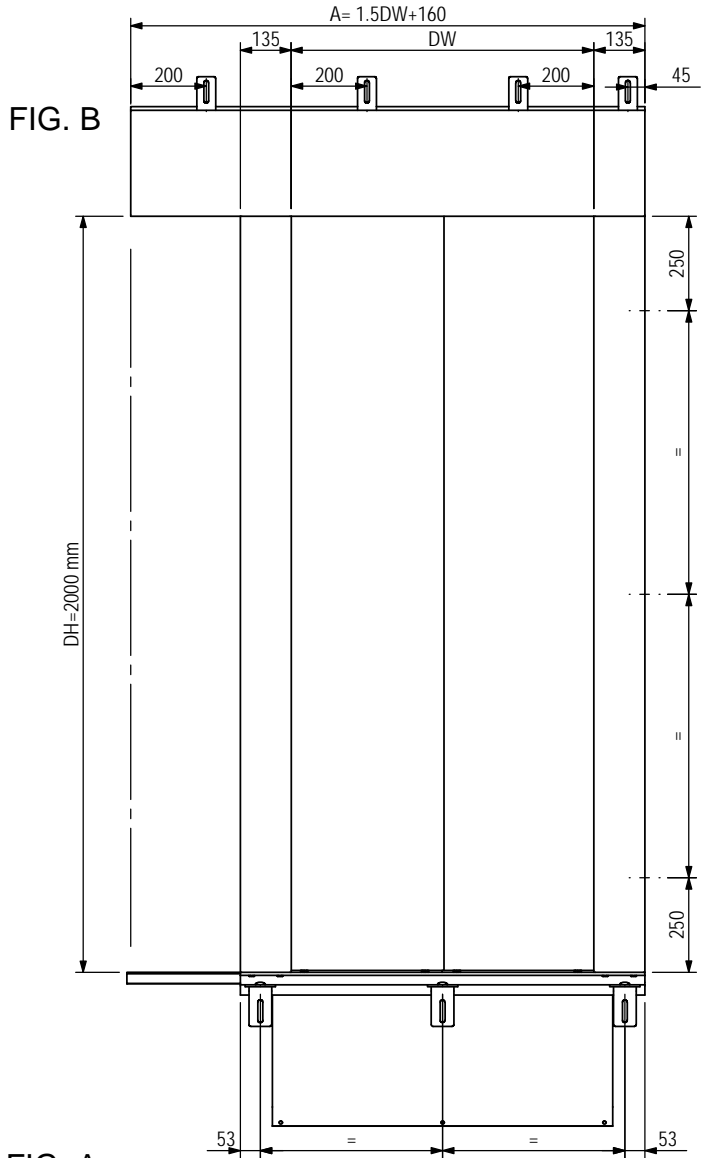

S2L

DW	A (mm)	FIG.	WEIGHT WITH DH=2000 mm
600	1060	A-B	74 KG
700	1210	A-B	82 KG
800	1360	A-B	88 KG
900	1510	A-B	98 KG
1000	1660	C-B	102 KG
1100	1810	C-B	108 KG
1200	1960	C-B	115 KG

NOTE: DOOR PANELS HEIGHT'S IN DH=2100 mm & DH=2200 mm ARE AVAILABLE.
 نکته: ارتفاع لنگه درب در اندازه های DH=2100 mm و DH=2200 mm موجود می باشد

S2R

DW	A (mm)	FIG.	WEIGHT WITH DH=2000 mm
600	1060	A-B	74 KG
700	1210	A-B	82 KG
800	1360	A-B	88 KG
900	1510	A-B	98 KG
1000	1660	C-B	102 KG
1100	1810	C-B	108 KG
1200	1960	C-B	115 KG

NOTE: DOOR PANELS HEIGHT'S IN DH=2100 mm & DH=2200 mm ARE AVAILABLE.

نکته: ارتفاع لنگه درب در اندازه های DH=2100 mm و DH=2200 mm موجود می باشد

S3L

FIG. B

FIG. A

FIG. C

DW	A (mm)	FIG.	WEIGHT WITH DH=2000 mm
700	1090	A-B	96 KG
800	1230	A-B	103 KG
900	1360	A-B	115 KG
1050	1560	C-B	125 KG
1200	1760	C-B	133 KG
1350	1960	C-B	145 KG
1500	2160	C-B	158 KG