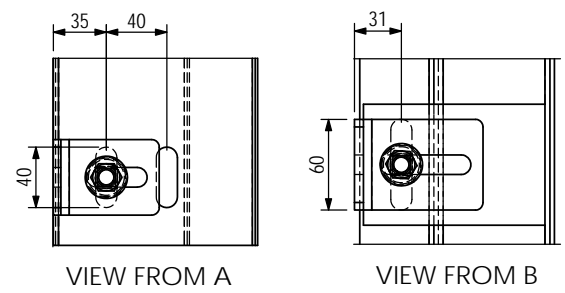

راهنمای انتخاب محصول درب های اتوماتیک
سری S2000

INDEX

فهرست

Page No.....	Title
شماره صفحه	عنوان
1	S2L- درب طبقه دولنگه تلسکوپ چپ باز شو
2	S2R- درب طبقه دولنگه تلسکوپ راست باز شو
3	S3L- درب طبقه سه لنگه تلسکوپ چپ باز شو
4	S3R- درب طبقه سه لنگه تلسکوپ راست باز شو
5	S2Z- درب طبقه دولنگه سانترال
6	S4Z- درب طبقه چهار لنگه سانترال
7	S FRAME- فریم نصب درب طبقه
8	K2L- درب کابین دو لنگه تلسکوپ چپ باز شو
9	K2R- درب کابین دو لنگه تلسکوپ راست باز شو
10	K3L- درب کابین سه لنگه تلسکوپ چپ باز شو
11	K3R- درب کابین سه لنگه تلسکوپ راست باز شو
12	K2Z- درب کابین دو لنگه سانترال
13	K4Z- درب کابین چهار لنگه سانترال
14	LOCK & SKATE- مجموعه قفل و کمان
15	GLASS DOOR- درب شیشه ای

S2L

DW	A (mm)	FIG.	WEIGHT WITH DH=2000 mm
600	1060	A-B	74 KG
700	1210	A-B	82 KG
800	1360	A-B	88 KG
900	1510	A-B	98 KG
1000	1660	C-B	102 KG
1100	1810	C-B	108 KG
1200	1960	C-B	115 KG

NOTE: DOOR PANELS HEIGHT'S IN DH=2100 mm & DH=2200 mm ARE AVAILABLE.
 نکته: ارتفاع لنگه درب در اندازه های DH=2100 mm و DH=2200 mm موجود می باشد

S2R

DW	A (mm)	FIG.	WEIGHT WITH DH=2000 mm
600	1060	A-B	74 KG
700	1210	A-B	82 KG
800	1360	A-B	88 KG
900	1510	A-B	98 KG
1000	1660	C-B	102 KG
1100	1810	C-B	108 KG
1200	1960	C-B	115 KG

NOTE: DOOR PANELS HEIGHT'S IN DH=2100 mm & DH=2200 mm ARE AVAILABLE.

نکته: ارتفاع لنگه درب در اندازه های DH=2100 mm و DH=2200 mm موجود می باشد

S3L

FIG. B

FIG. A

FIG. C

DW	A (mm)	FIG.	WEIGHT WITH DH=2000 mm
700	1090	A-B	96 KG
800	1230	A-B	103 KG
900	1360	A-B	115 KG
1050	1560	C-B	125 KG
1200	1760	C-B	133 KG
1350	1960	C-B	145 KG
1500	2160	C-B	158 KG