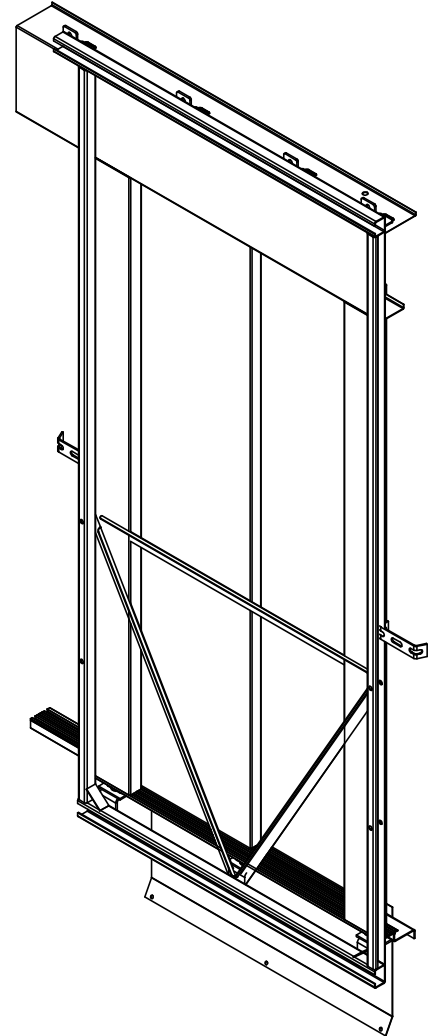

FRONT AND SIDE VIEW OF S2000

S FRAME

NOTE:

DW & DH COULD BE FIND IN LANDING DOOR SELECTION CHART.
SAFETY GUARDS SHOULD BE REMOVED WHILE INSTALLING DOORS.

نکته:

اندازه های DW و DH در قسمت انتخاب درب طبقه موجود می باشد
حفاظ ایمنی هنگام نصب درب از فریم جدا می شود