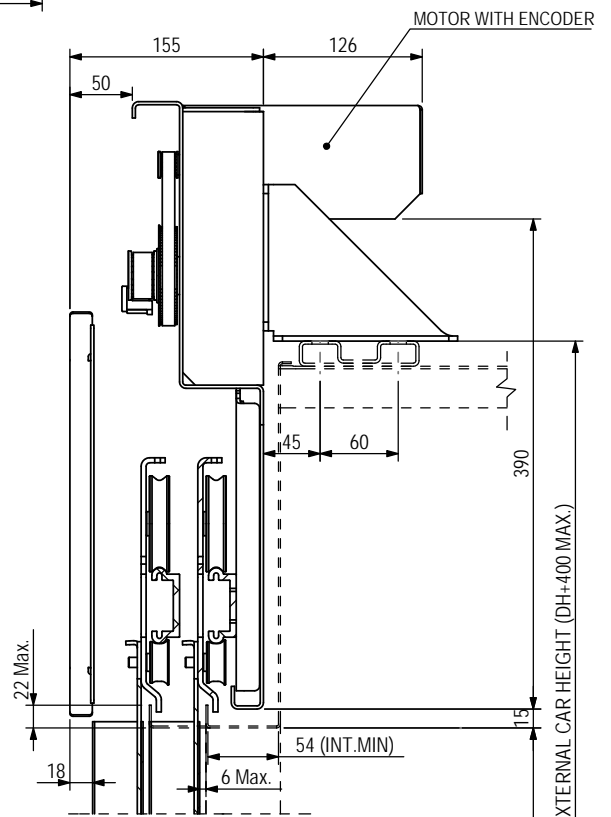

NOTE: DOOR PANELS HEIGHT'S IN DH=2100 mm & DH=2200 mm ARE AVAILABLE.

نکته: ارتفاع لنگه درب در اندازه های DH=2100 mm و DH=2200 mm موجود می باشد

Simataksun Iran. NO. 85, 7th floor, Valiasr Complex., Firoozeh St., Valiasr Ave., Tehran.
Tel: +98 21 88941533 / Fax: +98 21 88942480 / www.simataksun.ir

K2L

DW (mm)	A (mm)	B (mm)	C (mm)	WEIGHT OF DOOR OPERATOR	WEIGHT WITH DH=2000 mm
600	960	---	---	42 KG	72 KG
700	1110	110	---	46 KG	80 KG
800	1260	110	---	50 KG	87 KG
900	1410	110	---	54 KG	95 KG
1000	1560	110	395	60 KG	104 KG
1100	1710	110	445	64 KG	112 KG
1200	1860	110	495	68 KG	119 KG

NOTE: DOOR PANELS HEIGHT'S IN DH=2100 mm & DH=2200 mm ARE AVAILABLE.

نکته: ارتفاع لنگه درب در اندازه های DH=2100 mm و DH=2200 mm موجود می باشد

K2R

DW (mm)	A (mm)	B (mm)	C (mm)	WEIGHT OF DOOR OPERATOR	WEIGHT WITH DH=2000 mm
600	960	---	---	42 KG	72 KG
700	1110	110	---	46 KG	80 KG
800	1260	110	---	50 KG	87 KG
900	1410	110	---	54 KG	95 KG
1000	1560	110	395	60 KG	104 KG
1100	1710	110	445	64 KG	112 KG
1200	1860	110	495	68 KG	119 KG