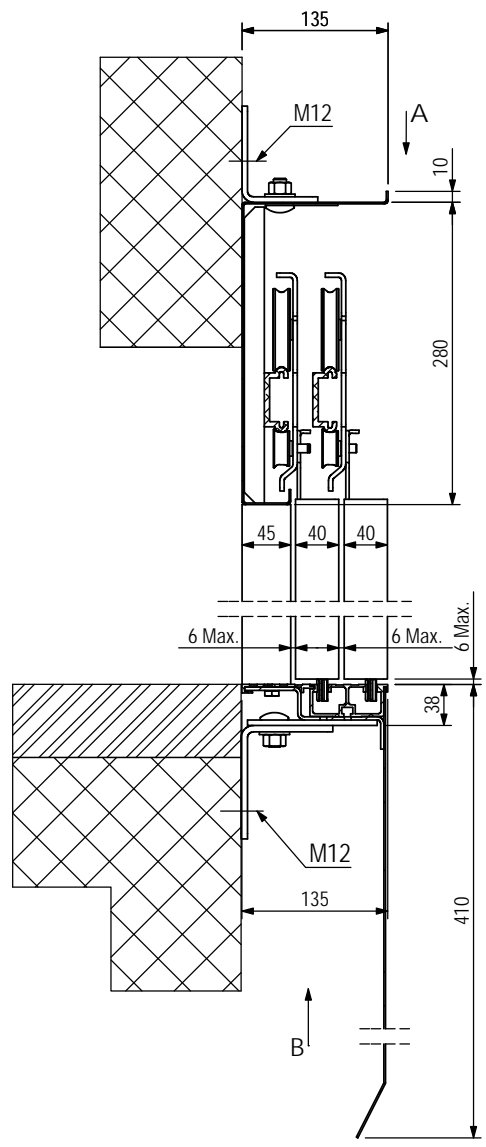

راهنمای انتخاب محصول درب های اتوماتیک
سری S2000

INDEX

فهرست

Page No.....	Title
شماره صفحه	عنوان
1	S2L- درب طبقه دولنگه تلسکوپ چپ باز شو
2	S2R- درب طبقه دولنگه تلسکوپ راست باز شو
3	S3L- درب طبقه سه لنگه تلسکوپ چپ باز شو
4	S3R- درب طبقه سه لنگه تلسکوپ راست باز شو
5	S2Z- درب طبقه دولنگه سانترال
6	S4Z- درب طبقه چهار لنگه سانترال
7	S FRAME- فریم نصب درب طبقه
8	K2L- درب کابین دو لنگه تلسکوپ چپ باز شو
9	K2R- درب کابین دو لنگه تلسکوپ راست باز شو
10	K3L- درب کابین سه لنگه تلسکوپ چپ باز شو
11	K3R- درب کابین سه لنگه تلسکوپ راست باز شو
12	K2Z- درب کابین دو لنگه سانترال
13	K4Z- درب کابین چهار لنگه سانترال
14	LOCK & SKATE- مجموعه قفل و کمان
15	GLASS DOOR- درب شیشه ای

S2L

DW	A (mm)	FIG.	WEIGHT WITH DH=2000 mm
600	1060	A-B	74 KG
700	1210	A-B	82 KG
800	1360	A-B	88 KG
900	1510	A-B	98 KG
1000	1660	C-B	102 KG
1100	1810	C-B	108 KG
1200	1960	C-B	115 KG

NOTE: DOOR PANELS HEIGHT'S IN DH=2100 mm & DH=2200 mm ARE AVAILABLE.
 نکته: ارتفاع لنگه درب در اندازه های DH=2100 mm و DH=2200 mm موجود می باشد

S2R

DW	A (mm)	FIG.	WEIGHT WITH DH=2000 mm
600	1060	A-B	74 KG
700	1210	A-B	82 KG
800	1360	A-B	88 KG
900	1510	A-B	98 KG
1000	1660	C-B	102 KG
1100	1810	C-B	108 KG
1200	1960	C-B	115 KG

NOTE: DOOR PANELS HEIGHT'S IN DH=2100 mm & DH=2200 mm ARE AVAILABLE.

نکته: ارتفاع لنگه درب در اندازه های DH=2100 mm و DH=2200 mm موجود می باشد

S3L

FIG. B

FIG. A

FIG. C

DW	A (mm)	FIG.	WEIGHT WITH DH=2000 mm
700	1090	A-B	96 KG
800	1230	A-B	103 KG
900	1360	A-B	115 KG
1050	1560	C-B	125 KG
1200	1760	C-B	133 KG
1350	1960	C-B	145 KG
1500	2160	C-B	158 KG