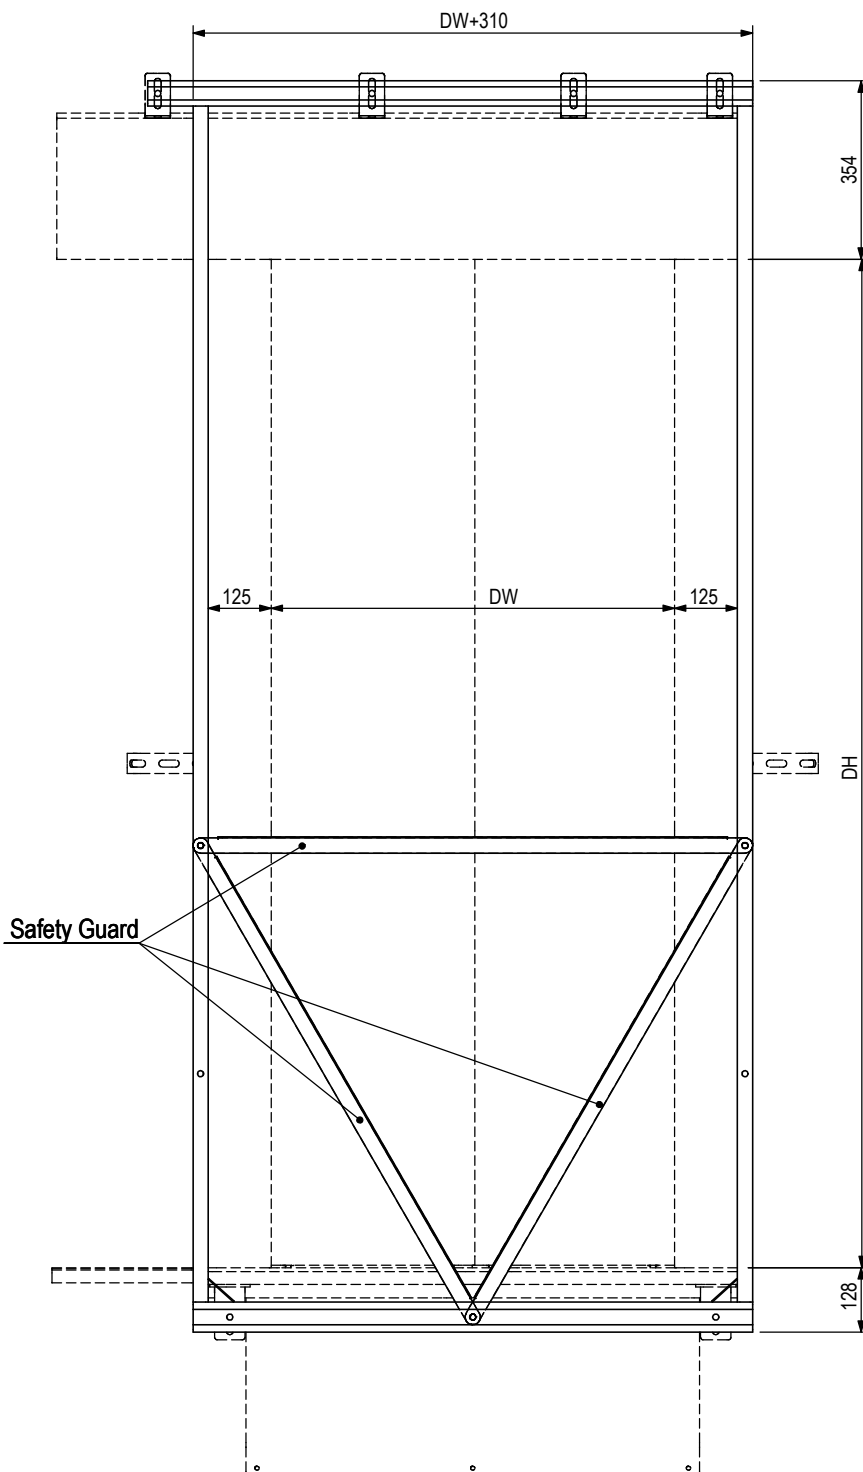

FRONT AND SIDE VIEW OF S2000

S FRAME

NOTE:

DW & DH COULD BE FIND IN LANDING DOOR SELECTION CHART.
SAFETY GUARDS SHOULD BE REMOVED WHILE INSTALLING DOORS.

نکته:

اندازه های DW و DH در قسمت انتخاب درب طبقه موجود می باشد
حفاظ ایمنی هنگام نصب درب از فریم جدا می شود