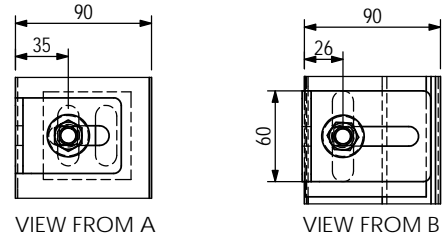

نکته: ارتفاع لنگه درب در اندازه های DH=2100 mm و DH=2200 mm موجود می باشد

S3L

FIG. B

FIG. A

FIG. C

DW	A (mm)	FIG.	WEIGHT WITH DH=2000 mm
700	1090	A-B	96 KG
800	1230	A-B	103 KG
900	1360	A-B	115 KG
1050	1560	C-B	125 KG
1200	1760	C-B	133 KG
1350	1960	C-B	145 KG
1500	2160	C-B	158 KG

NOTE: DOOR PANELS HEIGHT'S IN DH=2100 mm & DH=2200 mm ARE AVAILABLE.

نکته: ارتفاع لنگه درب در اندازه های DH=2200 mm و DH=2100 mm موجود می باشد

S3R

FIG. B

FIG. A

FIG. C

DW	A (mm)	FIG.	WEIGHT WITH DH=2000 mm
700	1090	A-B	96 KG
800	1230	A-B	103 KG
900	1360	A-B	115 KG
1050	1560	C-B	125 KG
1200	1760	C-B	133 KG
1350	1960	C-B	145 KG
1500	2160	C-B	158 KG

NOTE: DOOR PANELS HEIGHT'S IN DH=2100 mm & DH=2200 mm ARE AVAILABLE.

نکته: ارتفاع لنگه درب در اندازه های DH=2100 mm و DH=2200 mm موجود می باشد

FRONT AND SIDE VIEW OF S2000

S2Z

DW	A (mm)	FIG.	WEIGHT WITH DH=2000 mm
600	1250	A-B	72 kg
700	1450	A-B	80 kg
800	1650	A-B	84 kg
900	1850	A-B	90 kg
1000	2050	C-B	96 kg
1100	2250	C-B	104 kg
1200	2450	C-B	108 kg

NOTE: DOOR PANELS HEIGHT'S IN DH=2100 mm & DH=2200 mm ARE AVAILABLE.

نکته: ارتفاع لنگه درب در اندازه های DH=2100 mm و DH=2200 mm موجود می باشد

S4Z

FIG. E

VIEW FROM A

VIEW FROM B

FIG. B

FIG. A