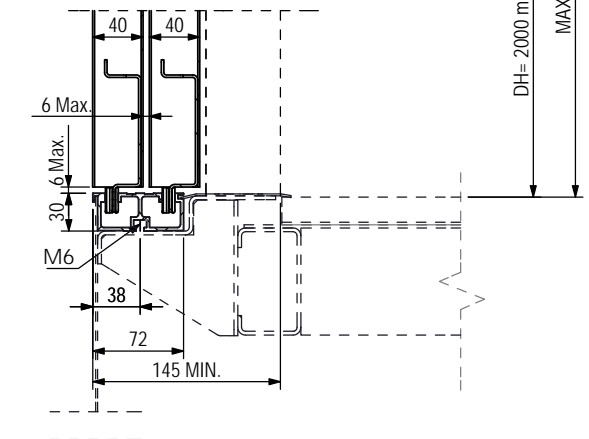

NOTE: DOOR PANELS HEIGHT'S IN DH=2100 mm & DH=2200 mm ARE AVAILABLE.

نکته: ارتفاع لنگه درب در اندازه های DH=2100 mm و DH=2200 mm موجود می باشد

Simataksun Iran. NO. 85, 7th floor, Valiasr Complex., Firoozeh St., Valiasr Ave., Tehran.
Tel: +98 21 88941533 / Fax: +98 21 88942480 / www.simataksun.ir

Simataksun Co.

FRONT AND SIDE VIEW OF S2000

S FRAME**NOTE:**

DW & DH COULD BE FIND IN LANDING DOOR SELECTION CHART.
SAFETY GUARDS SHOULD BE REMOVED WHILE INSTALLING DOORS.

نکته:

اندازه های DW و DH در قسمت انتخاب درب طبقه موجود می باشد
حفاظ ایمنی هنگام نصب درب از فریم جدا می شود

K2L

DW (mm)	A (mm)	B (mm)	C (mm)	WEIGHT OF DOOR OPERATOR	WEIGHT WITH DH=2000 mm
600	960	---	---	42 KG	72 KG
700	1110	110	---	46 KG	80 KG
800	1260	110	---	50 KG	87 KG
900	1410	110	---	54 KG	95 KG
1000	1560	110	395	60 KG	104 KG
1100	1710	110	445	64 KG	112 KG
1200	1860	110	495	68 KG	119 KG

NOTE: DOOR PANELS HEIGHT'S IN DH=2100 mm & DH=2200 mm ARE AVAILABLE.

نکته: ارتفاع لنگه درب در اندازه های DH=2100 mm و DH=2200 mm موجود می باشد

K2R

DW (mm)	A (mm)	B (mm)	C (mm)	WEIGHT OF DOOR OPERATOR	WEIGHT WITH DH=2000 mm
600	960	---	---	42 KG	72 KG
700	1110	110	---	46 KG	80 KG
800	1260	110	---	50 KG	87 KG
900	1410	110	---	54 KG	95 KG
1000	1560	110	395	60 KG	104 KG
1100	1710	110	445	64 KG	112 KG
1200	1860	110	495	68 KG	119 KG