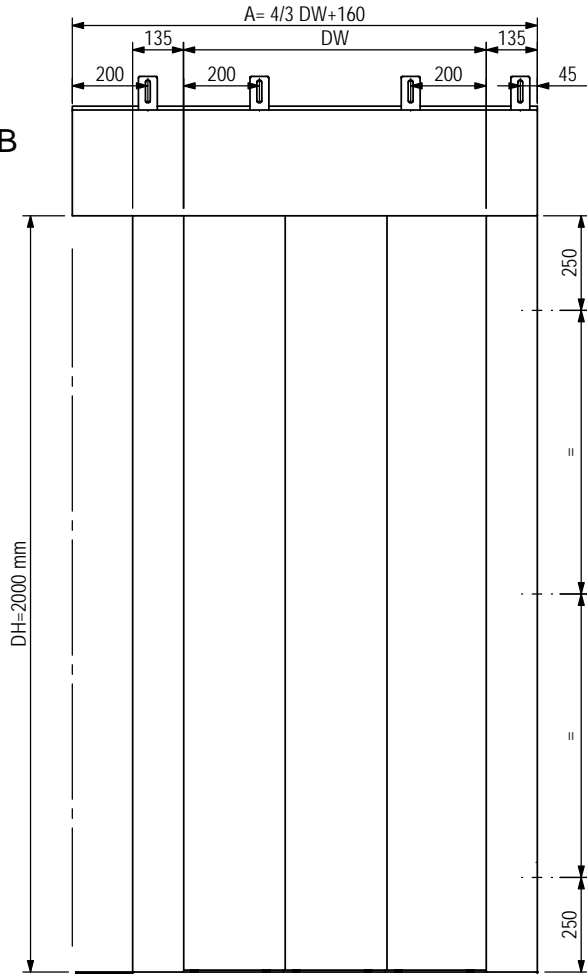

S2L

DW	A (mm)	FIG.	WEIGHT WITH DH=2000 mm
600	1060	A-B	74 KG
700	1210	A-B	82 KG
800	1360	A-B	88 KG
900	1510	A-B	98 KG
1000	1660	C-B	102 KG
1100	1810	C-B	108 KG
1200	1960	C-B	115 KG

NOTE: DOOR PANELS HEIGHT'S IN DH=2100 mm & DH=2200 mm ARE AVAILABLE.
 نکته: ارتفاع لنگه درب در اندازه های DH=2100 mm و DH=2200 mm موجود می باشد

S2R

DW	A (mm)	FIG.	WEIGHT WITH DH=2000 mm
600	1060	A-B	74 KG
700	1210	A-B	82 KG
800	1360	A-B	88 KG
900	1510	A-B	98 KG
1000	1660	C-B	102 KG
1100	1810	C-B	108 KG
1200	1960	C-B	115 KG

NOTE: DOOR PANELS HEIGHT'S IN DH=2100 mm & DH=2200 mm ARE AVAILABLE.

نکته: ارتفاع لنگه درب در اندازه های DH=2100 mm و DH=2200 mm موجود می باشد

S3L

FIG. B

FIG. A

FIG. C

DW	A (mm)	FIG.	WEIGHT WITH DH=2000 mm
700	1090	A-B	96 KG
800	1230	A-B	103 KG
900	1360	A-B	115 KG
1050	1560	C-B	125 KG
1200	1760	C-B	133 KG
1350	1960	C-B	145 KG
1500	2160	C-B	158 KG

NOTE: DOOR PANELS HEIGHT'S IN DH=2100 mm & DH=2200 mm ARE AVAILABLE.

نکته: ارتفاع لنگه درب در اندازه های DH=2200 mm و DH=2100 mm موجود می باشد

S3R

FIG. B

FIG. A

FIG. C

DW	A (mm)	FIG.	WEIGHT WITH DH=2000 mm
700	1090	A-B	96 KG
800	1230	A-B	103 KG
900	1360	A-B	115 KG
1050	1560	C-B	125 KG
1200	1760	C-B	133 KG
1350	1960	C-B	145 KG
1500	2160	C-B	158 KG