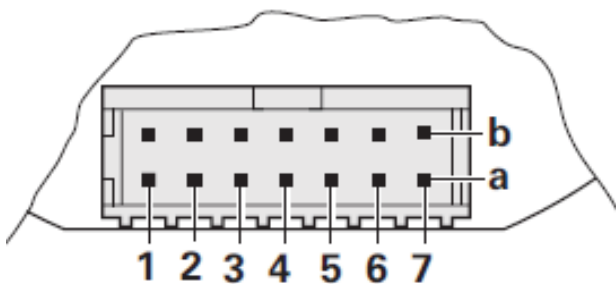

عمران مدرن
بازار نوین ارتباطات ساختمانی

نصب آسانسور و تهیه کلیه قطعات

سراسر کشور

با قیمت استثنایی و اکیپ متخصص

برای مشاوره رایگان تماس بگیرید

02162999675

10.3.2 Measuring system ERN 1387

Resolution : 2048
Operating voltage: 5V
Commutation signals: sine and cosine

1b	7a	5b	3a	6b	2a	3b
Up	Sensor Up	0V	Sensor 0V	A+	A-	B+

5a	4b	4a	7b	1a	2b	6a
B-	R+	R-	C+	C-	D+	D-

10.3.3 Measuring system TS5213N2503 (TAMAGAWA)

Resolution: 2048
Operating voltage: 5V
Commutation signals: sine and cosine