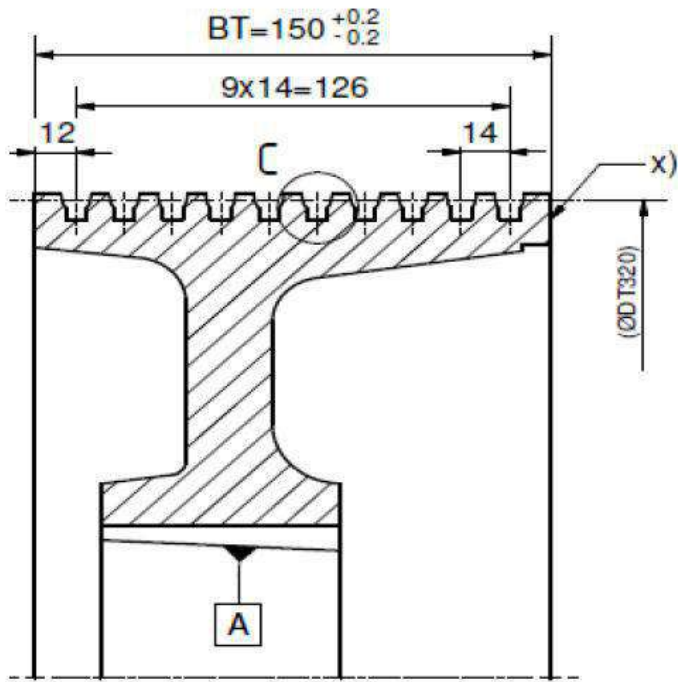

عمران مدرن
بازار نوین ارتباطات ساختمانی

نصب آسانسور و تهیه کلیه قطعات

سراسر کشور

با قیمت استثنایی و اکیپ متخصص

برای مشاوره رایگان تماس بگیرید

02162999675

Sitzrille
10 x 8 / 5.9 (95°) 14 // 150

X5X6X7
36C

C (3 : 1)