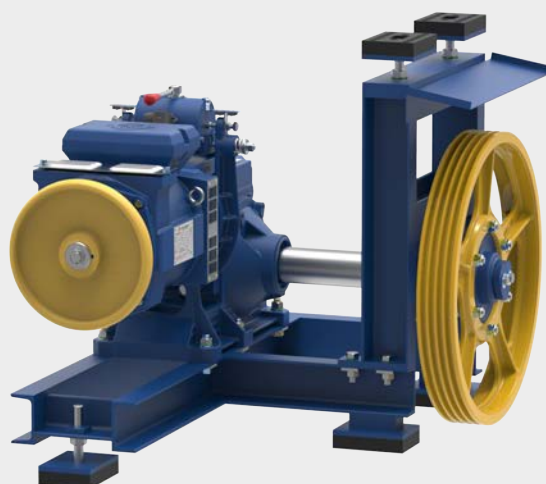

M75
M75H

DP	B	A
mm	mm	mm
≤600	115	105
650	78	120
700	87	120

M75AL