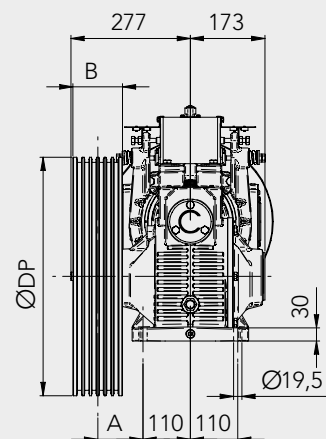

M75AL

M75S

M75B
M75HB

Momento Torcente Torque Moment Moment de Torsion Torsionsmoment Par de torsión	Voltaggio Voltage Tension Spannung Voltaje	Potenza Power Puissance Leistungen Potencia
--	--	---

Nm	V DC	W
800	207/104	352/88