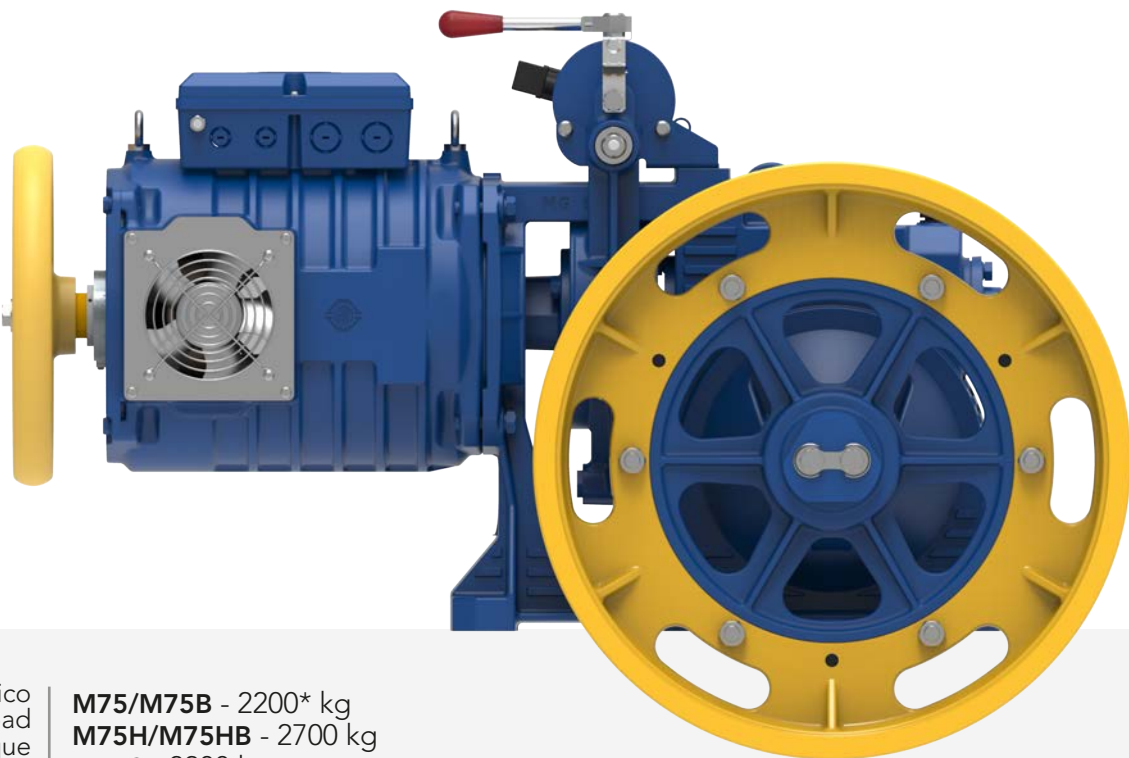

ARGANO
GEARBOX
TREUIL
GETRIEBE
REDUCTOR

RANGE
M75

TOP
SELLER
630 kg
1 m/s
T.S. 480 mm

Carico Statico
Static Load
Charge Statique
Statische Belastung
Carga Estática

M75/M75B - 2200* kg
M75H/M75HB - 2700 kg
M75S - 3200 kg
M75AL - 2500 kg

Motori
Motor
Moteurs
Motoren
Motores

VWF 4 - 6 P
AC2 4/16 - 6/24 P

Peso Riduttore
Reductor Weight
Poids Reducteur
Getriebe Gewicht
Peso Reductor

M75/M75H - 115 kg
M75S - 120 kg
M73AL - 150 kg

Capacità Olio
Oil Capacity
Capacité Huile
Ölmenge
Capacidad Aceite