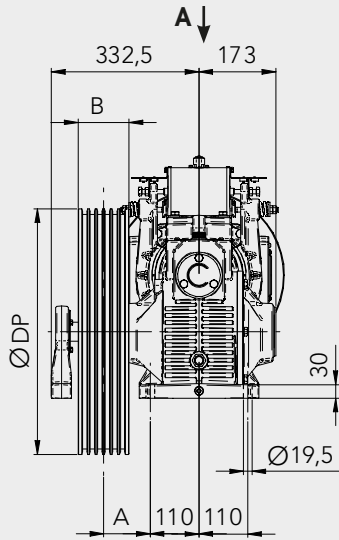

M75AL

M75S

M75B
M75HB

Momento Torcente Torque Moment Moment de Torsion Torsionsmoment Par de torsión	Voltaggio Voltage Tension Spannung Voltaje	Potenza Power Puissance Leistungen Potencia
--	--	---

Nm	V DC	W
800	207/104	352/88