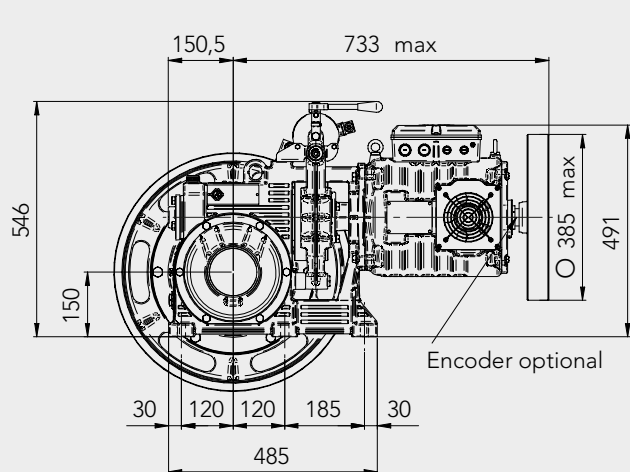

2.8 l - Sint.

*Per tiro verso il basso - For downward roping - Mouflage vers le bas - Nach unten Zug - Tiro hacia abajo

Rapporti Ratio Rapport Übersetzung Reducción	Momento torcente Torque Moment Moment de Torsion Torsionsmoment Par de Torsion	Rendimento Efficiency Rendement Wirkungsgrad Rendimiento	
	Nm	1500/1800 RPM	1000/1200 RPM
1/52	1081	0.73	0.70
1/50	1120	0.72	0.69
1/37	1181	0.84	0.83
2/55	850	0.78	0.75
2/37	622	0.86	0.81

Telaio & Protezioni
Bedplate & Safety guards
Chassis & Protections
Maschinenrahmen & Seilschützbügel
Bancada & Protecciones #106-107

MORE ON
OUR WEBSITE

M75
M75H

DP	B	A
mm	mm	mm
≤600	115	105
650	78	120
700	87	120